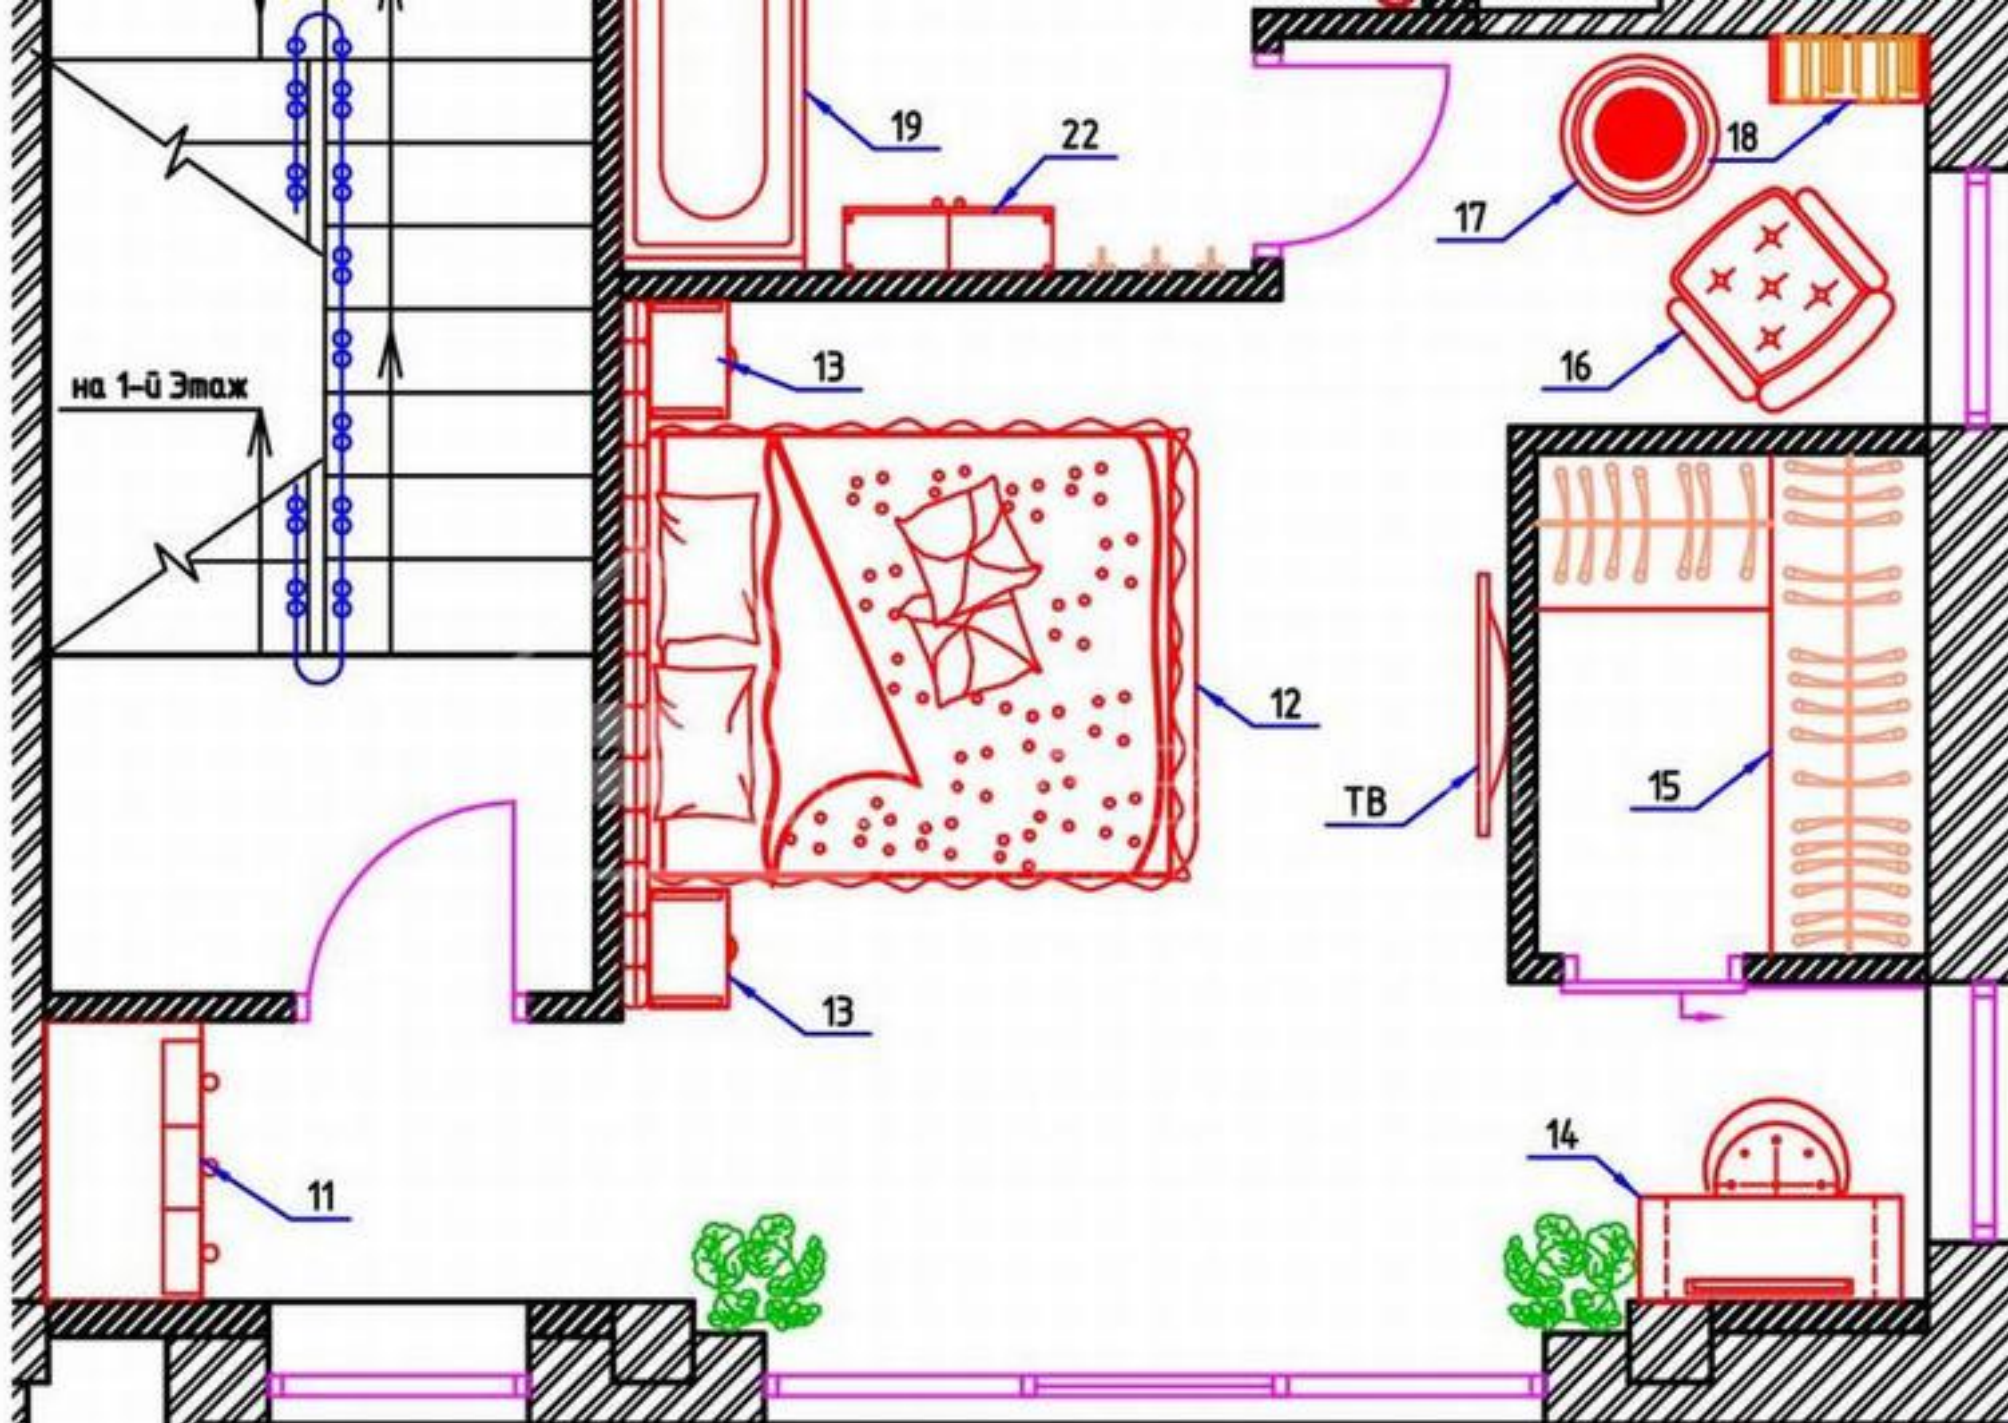

Микрорайон: Адлер, ул. Ленина

Коммуникации

- Отопление: Природный газ
- Вода: Водопровод
- Канализация: Центральная
- Электричество: 15 кВт

ОБРАЩАЯСЬ В НАШЕ АГЕНТСТВО, ВЫ ГАРАНТИРОВАННО
ПОЛУЧАЕТЕ ВЫСОКИЙ СЕРВИС