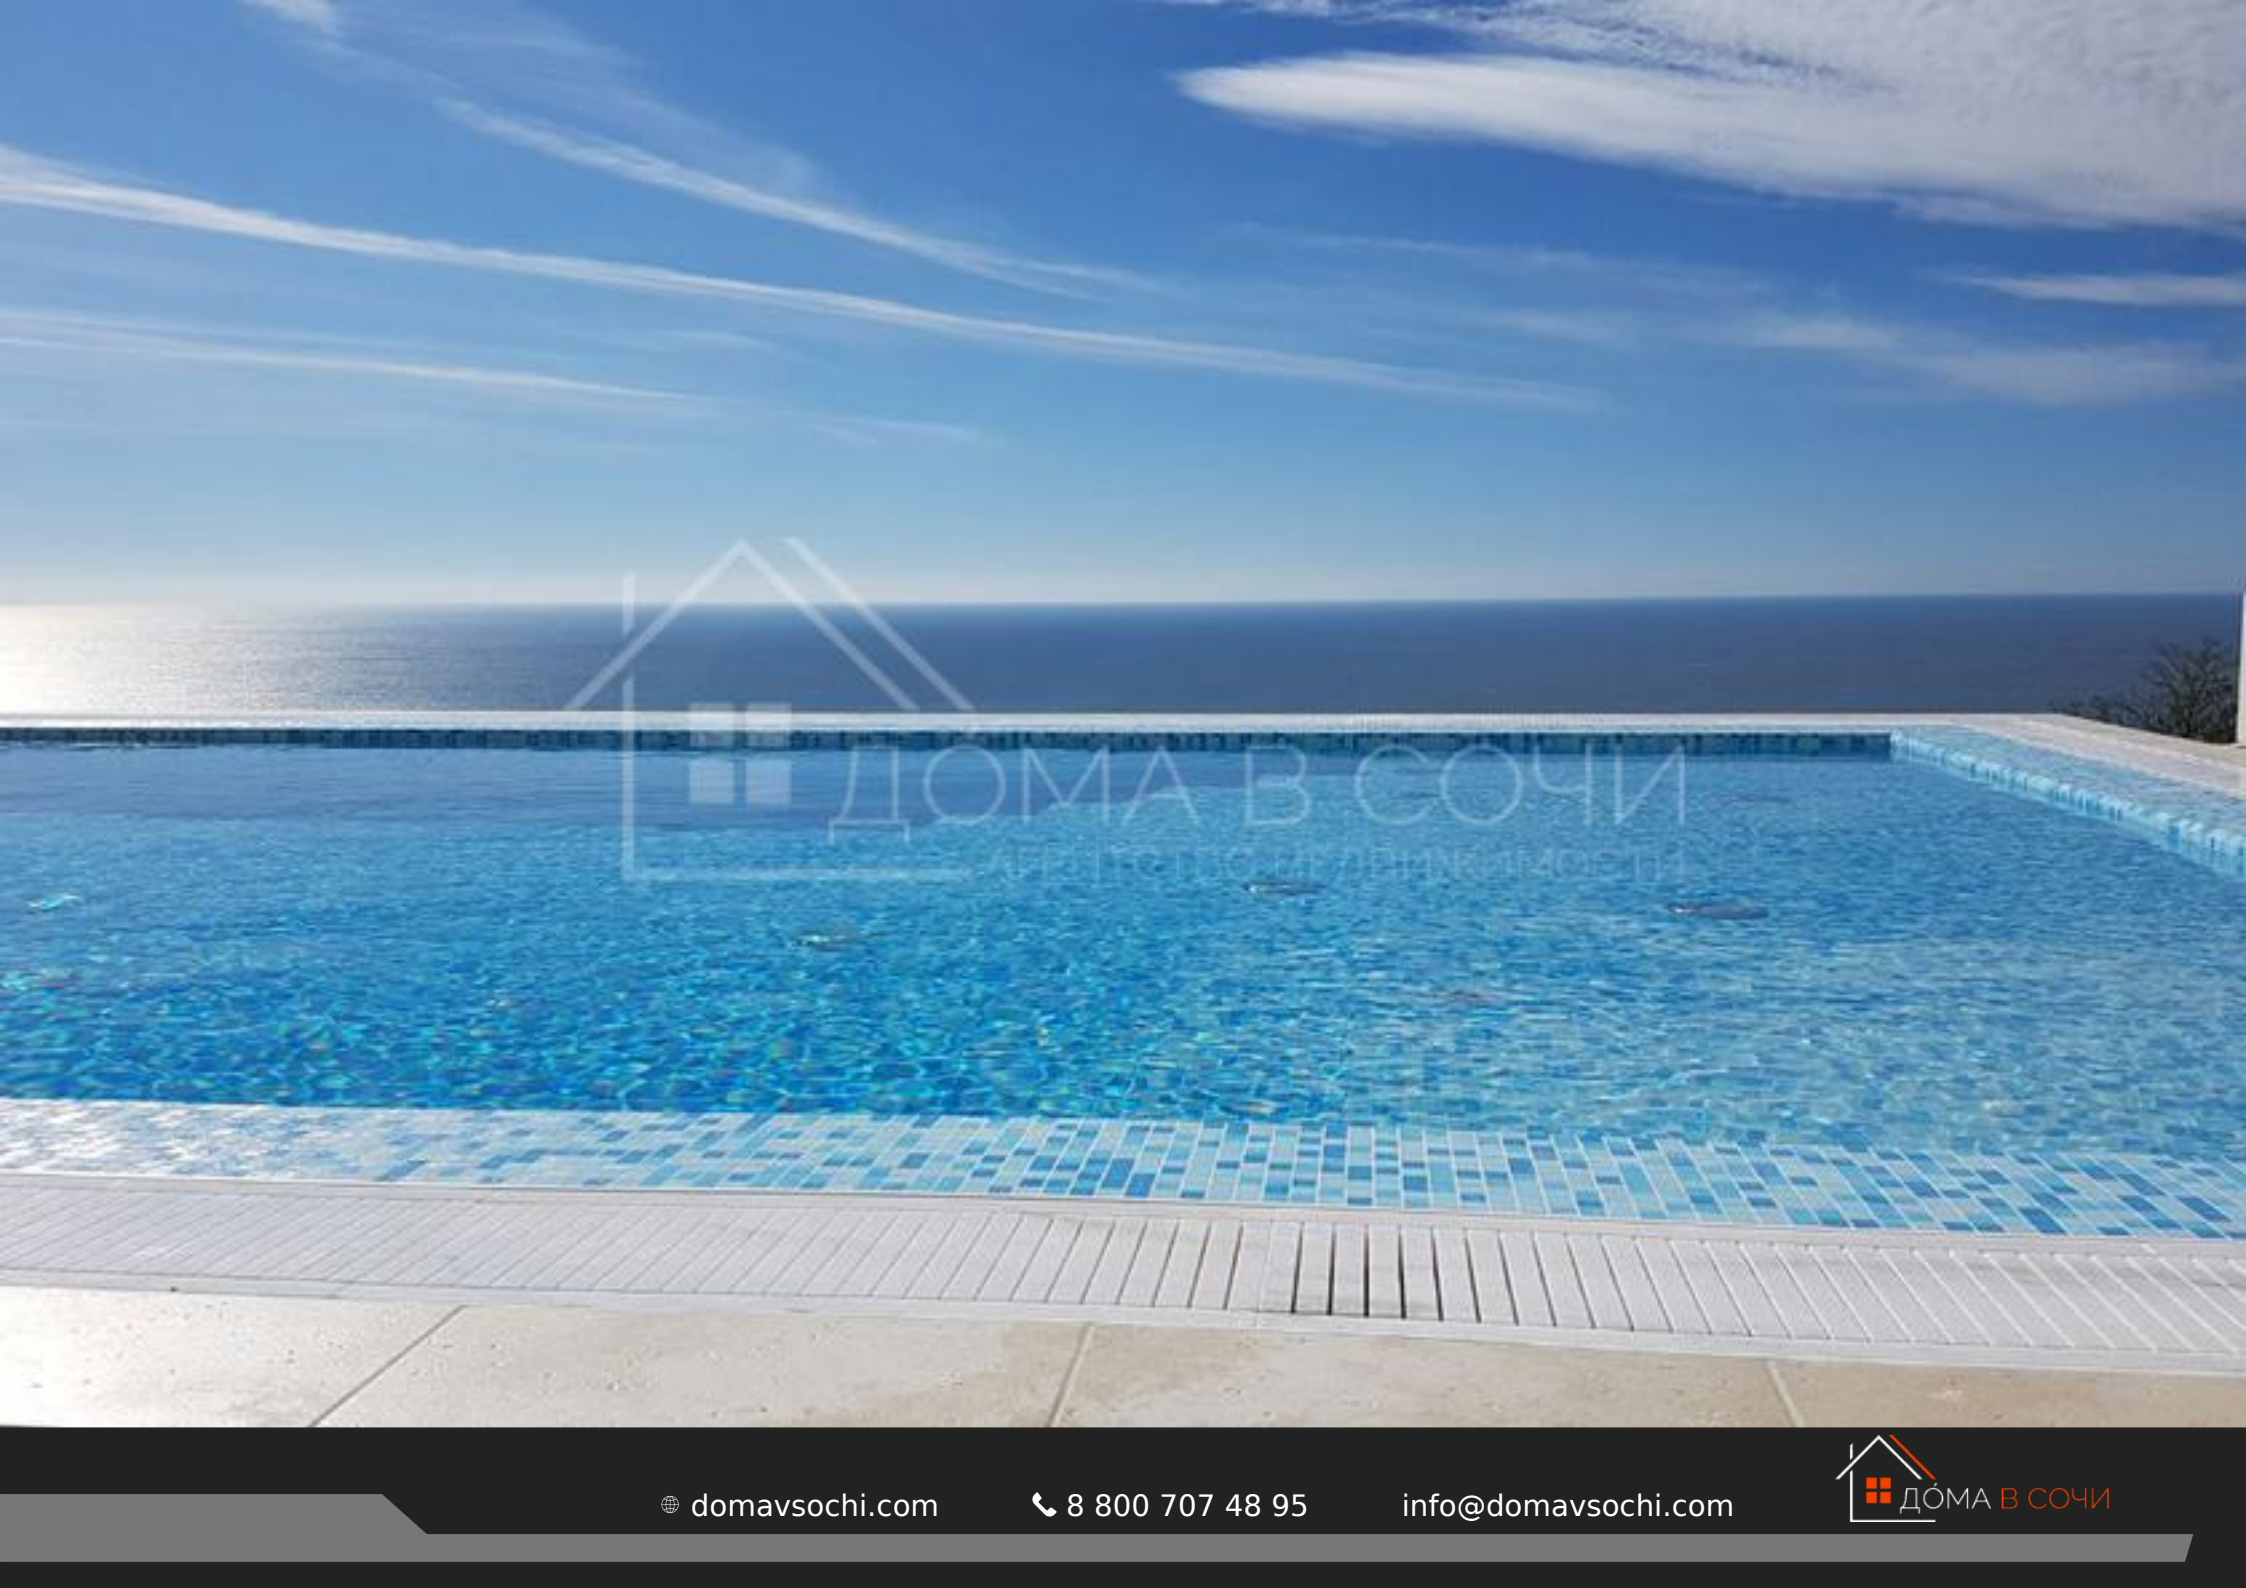

ДОМА В СОЧИ
АГЕНТСТВО НЕДВИЖИМОСТИ