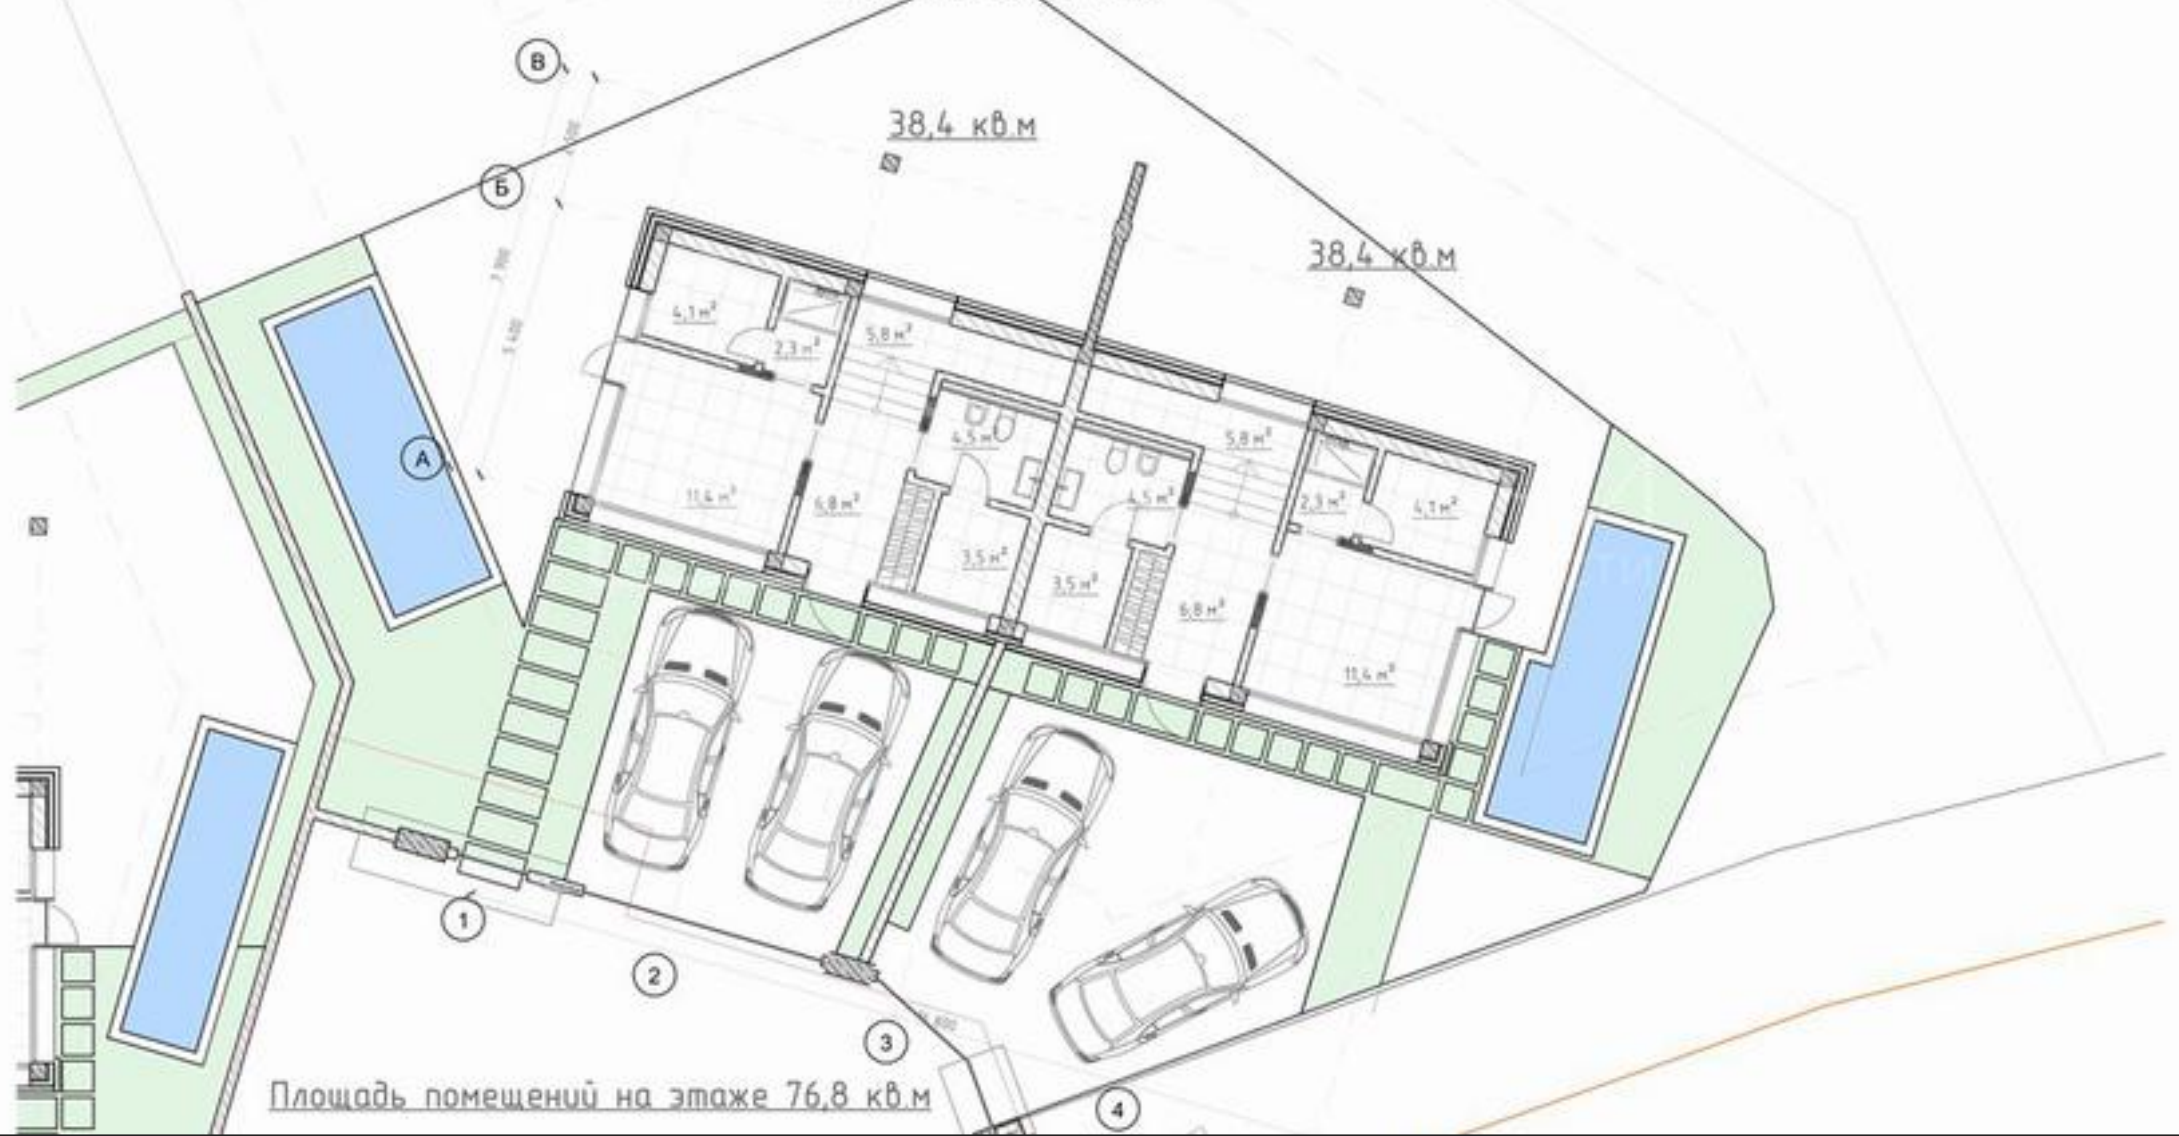

Площадь помещений на этаже 76,8 кв.м