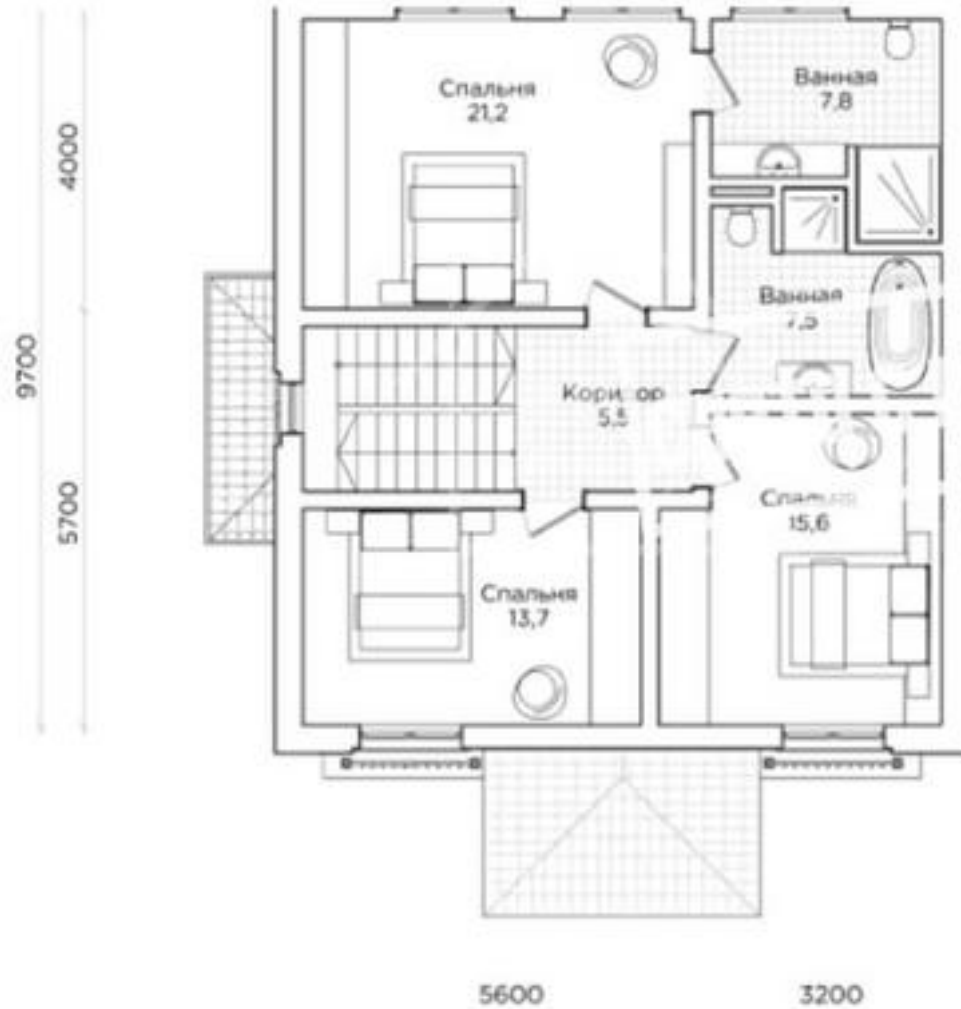

этаж

2

этаж

Помещения:

Терраса 23,5 кв.м

Гостиная 29,2 кв.м

Столовая 12,7 кв.м

Лестница 8,0 кв.м

Кухня 7,9 кв.м

Гардероб 7,6 кв.м

Прихожая 8,4 кв.м

Санузел 4,3 кв.м

Топочная 4,6 кв.м

Крыльцо 5,4

Кладовая 6,7

№43

220

6,21 соток

Номер участка

Площадь дома кв.м

Площадь участка

Помещения2:

Терраса 23,5 кв.м
Гостиная 29,2 кв.м
Столовая 12,7 кв.м
Лестница 8,0 кв.м
Кухня 7,9 кв.м
Гардероб 7,6 кв.м

Прихожая 8,4 кв.м
Санузел 4,3 кв.м
Топочная 4,6 кв.м
Крыльцо 5,4
Кладовая 6,7