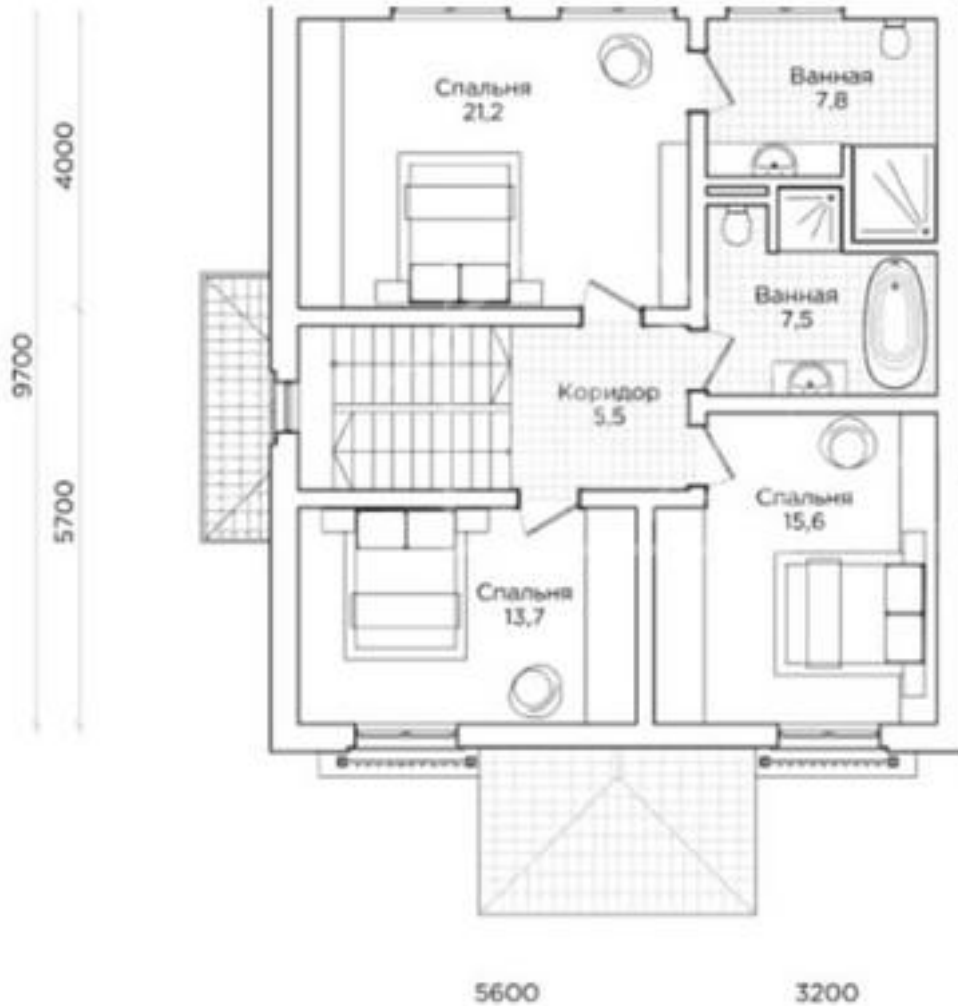

№4

Номер участка

220

Площадь дома кв.м

5,61 соток

Площадь участка

1

этаж

2

этаж

Помещения5:

Терраса 23,5 кв.м

Гостиная 29,2 кв.м

Столловая 12,7 кв.м

Лестница 8,0 кв.м

Кухня 7,9 кв.м

Гардероб 7,6 кв.м

Прихожая 8,4 кв.м

Санузел 4,3 кв.м

Топочная 4,6 кв.м

Крыльцо 5,4

Кладовая 6,7

№4

Номер участка

220

Площадь дома кв.м

5,61 соток

Площадь участка

Помещения:

Терраса 23,5 кв.м
Гостиная 29,2 кв.м
Столовая 12,7 кв.м
Лестница 8,0 кв.м
Кухня 7,9 кв.м
Гардероб 7,6 кв.м

Прихожая 8,4 кв.м
Санузел 4,3 кв.м
Топочная 4,6 кв.м
Крыльцо 5,4
Кладовая 6,7