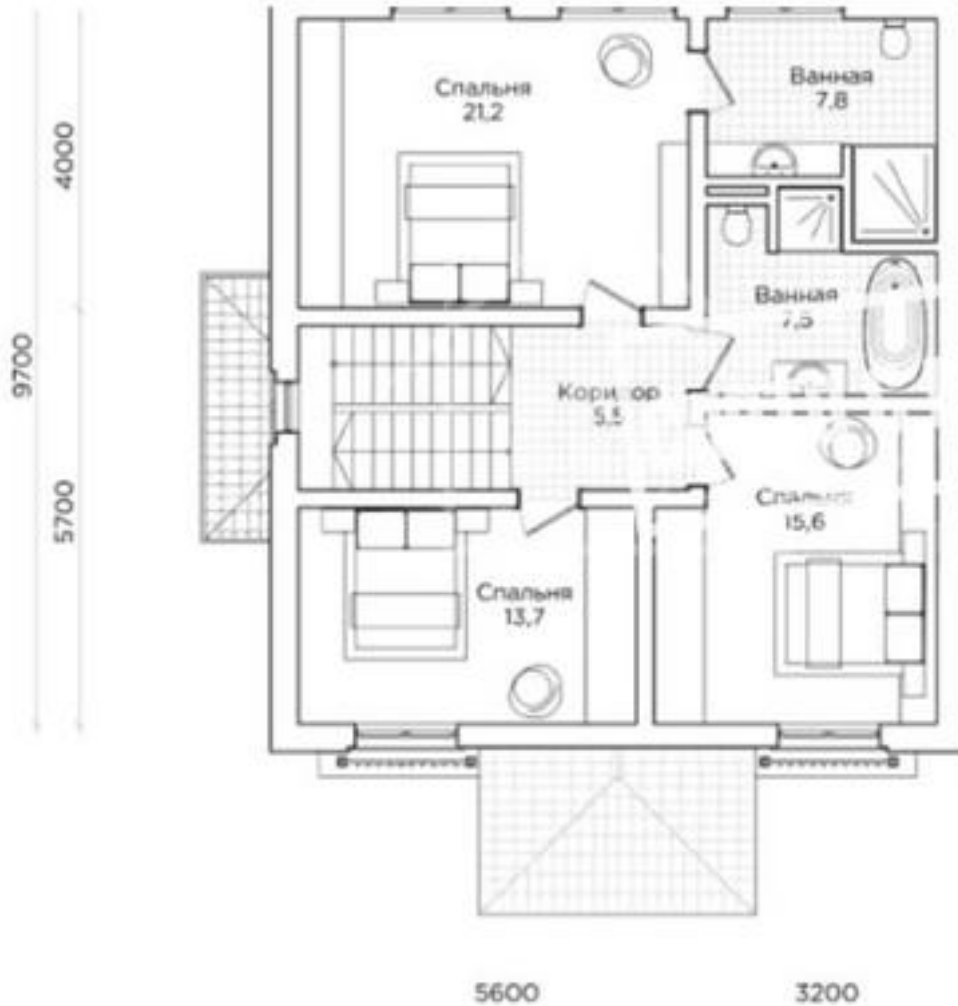

### Помещения5:

Терраса 23,5 кв.м

Гостиная 29,2 кв.м

Столловая 12,7 кв.м

Лестница 8,0 кв.м

Кухня 7,9 кв.м

Гардероб 7,6 кв.м

Прихожая 8,4 кв.м

# 220

Площадь дома кв.м

# 5,61 соток

Площадь участка