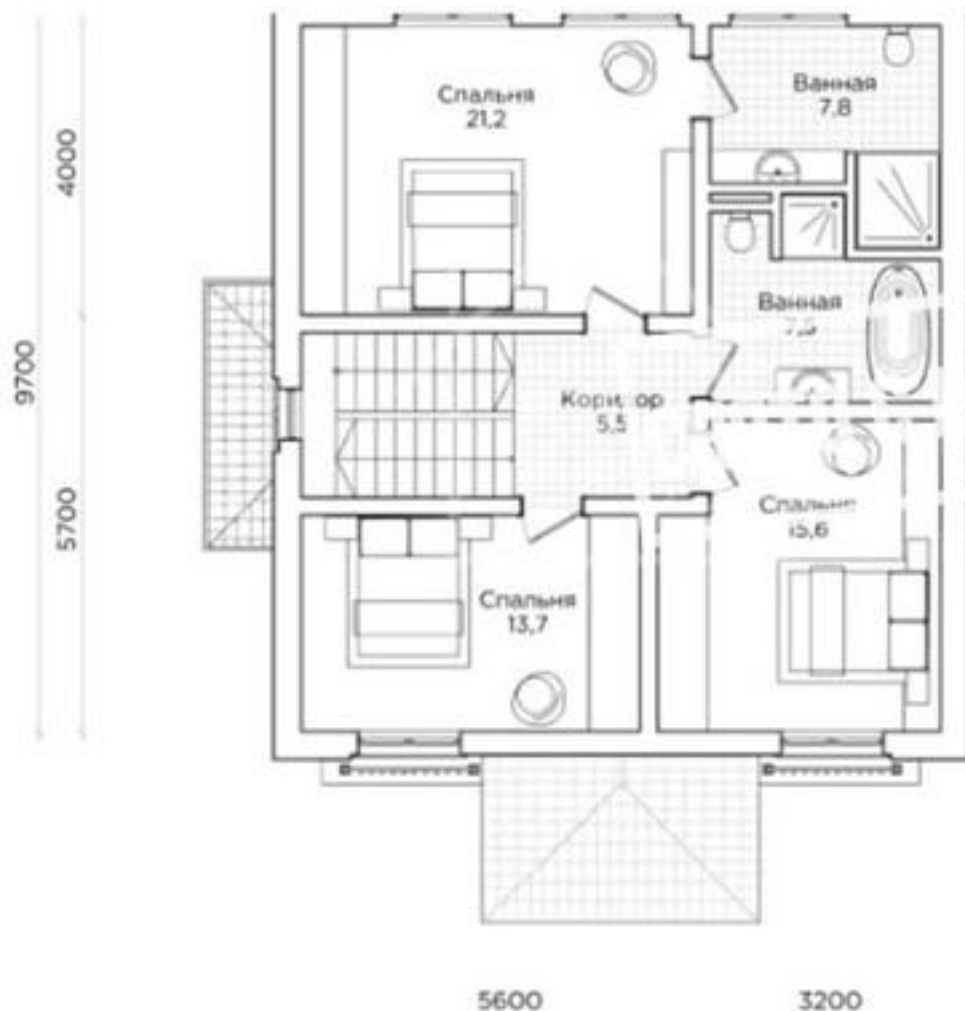

# 4,5 соток

Площадь участка

**1** этаж  
**2** этаж

**Помещения:**

- Терраса 23,5 кв.м
- Гостиная 29,2 кв.м
- Столовая 12,7 кв.м
- Лестница 8,0 кв.м
- Кухня 7,9 кв.м
- Гардероб 7,6 кв.м

- Прихожая 8,4 кв.м
- Санузел 4,3 кв.м
- Топочная 4,6 кв.м
- Крыльцо 5,4
- Кладовая 6,7

# 4,5 соток

Номер участка

Площадь дома кв.м

Площадь участка