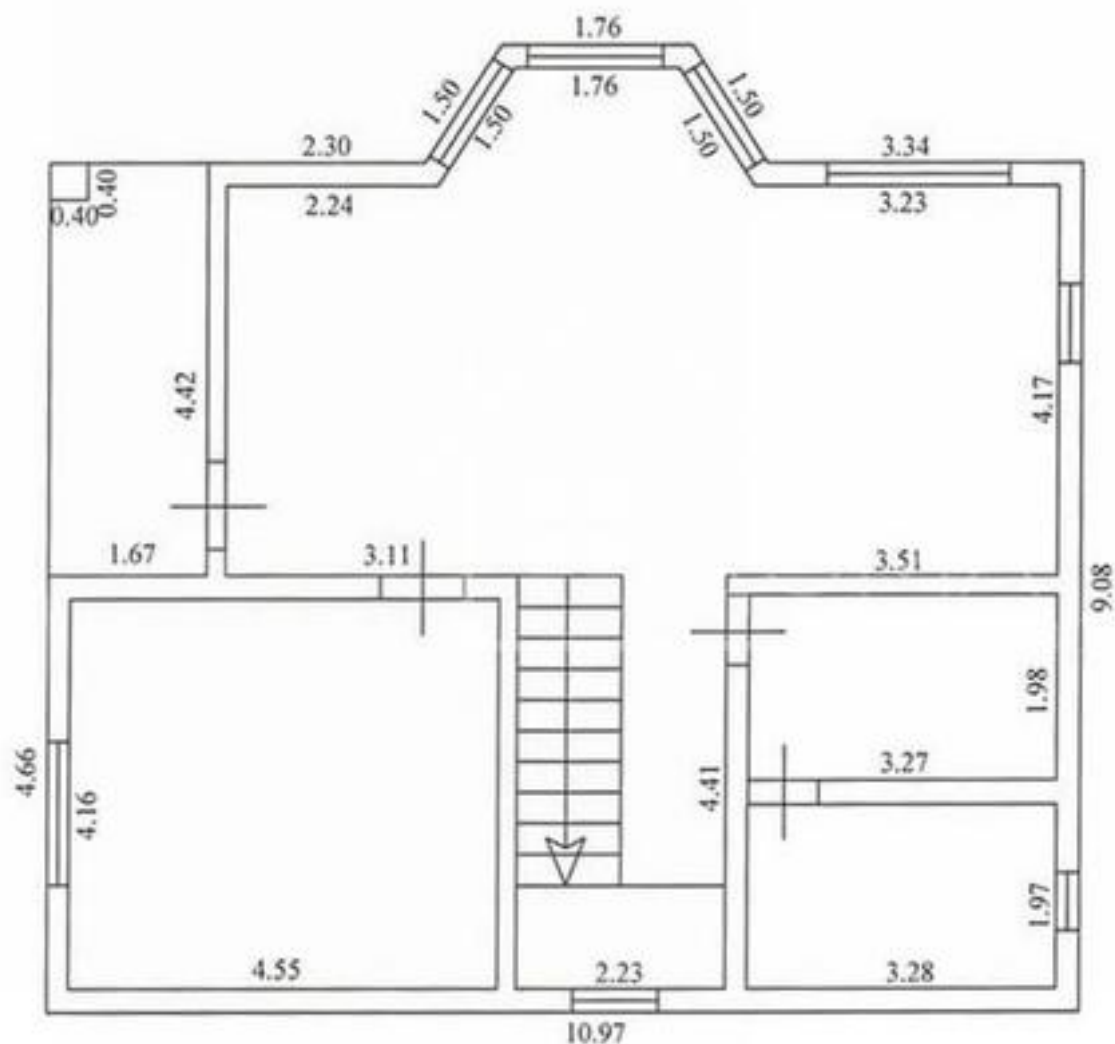

План этажа
План 1-го этажа

- Дверь с окном остекленная
(на балкон, лоджию)

Условные
обозначения:

3.30-линейный размер (м)

- стена с окном и дверью

- лестница

Масштаб 1:100

План 2-го этажа

Масштаб 1:100

- Дверь с окном остекленная
(на балкон, лоджию)

Условные
обозначения:

3.30-линейный размер (м)

- стена с окном и дверью

- лестница