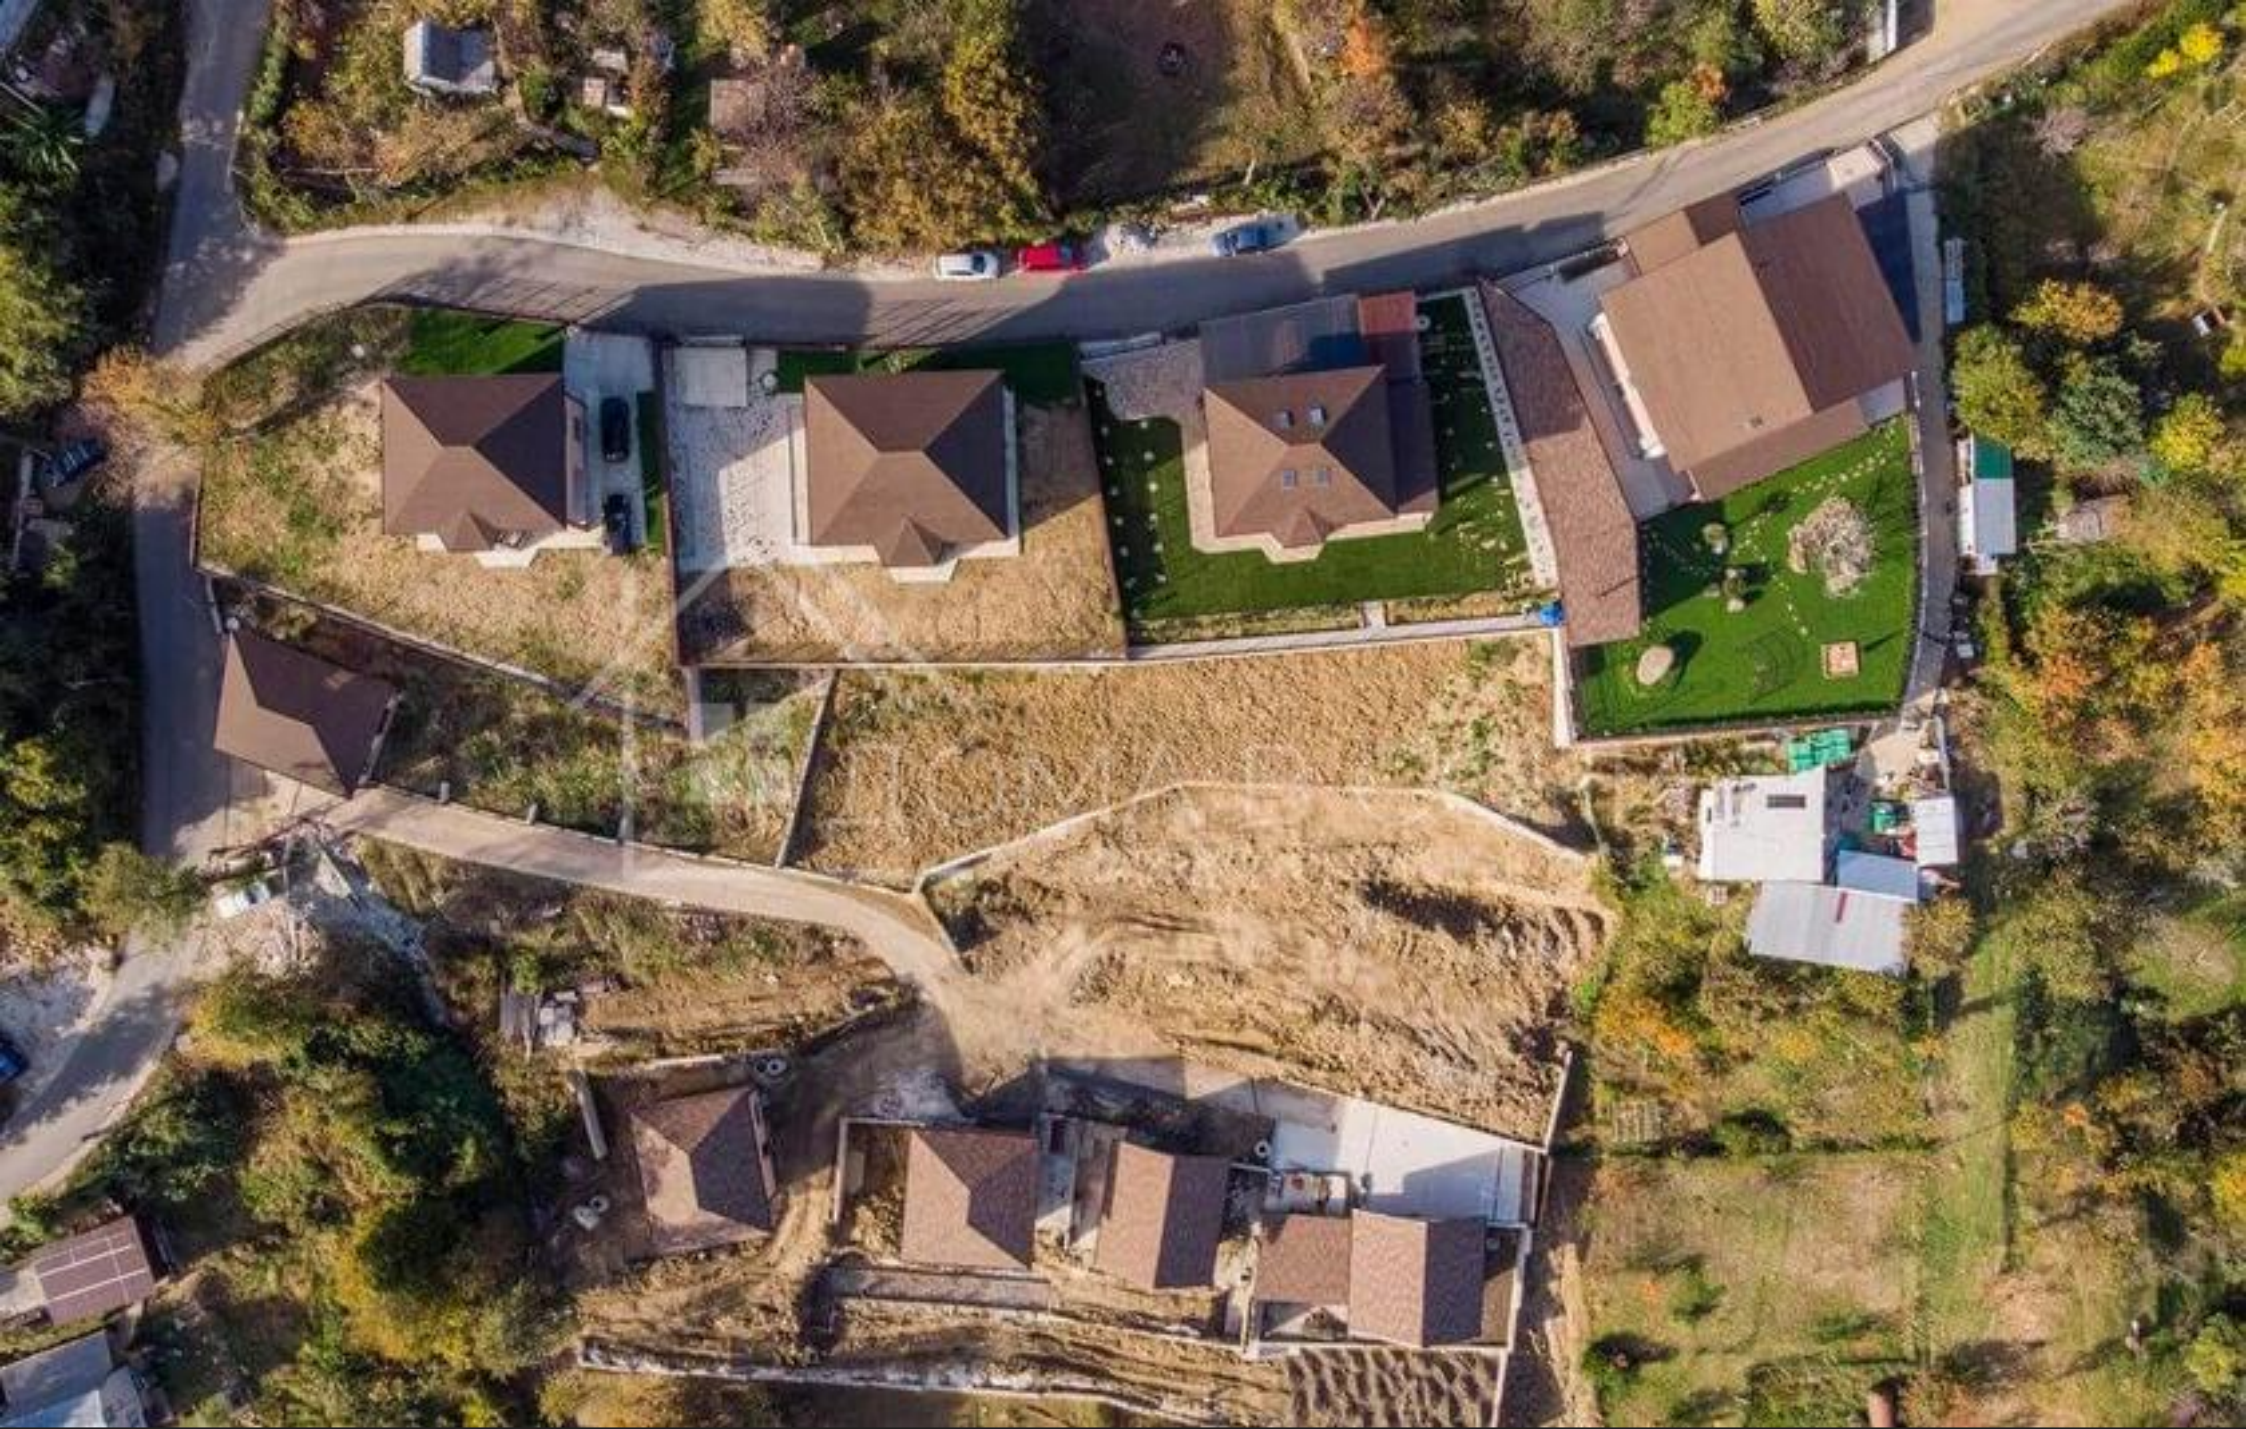

domavsochi.com 📍

8 800 707 48 95 📞

info@domavsochi.com 🌐

- Площадь участка: 5 соток
- Этажность: 2 этажа
- Расстояние до моря: 5 км

Цена: Цена по запросу

Коттедж в КП “Просторный”

Микрорайон: Хоста, ул. Мичурина

Отделка: под чистовую отделку

Коммуникации

- Электричество: 15 кВт
- Вода: Артезианская скважина
- Отопление: Газовый котел
- Подъездные дороги: Асфальтированные
- Интернет: Выделенная линия

ОБРАЩАЯСЬ В НАШЕ АГЕНТСТВО, ВЫ ГАРАНТИРОВАННО
ПОЛУЧАЕТЕ ВЫСОКИЙ СЕРВИС

Масштаб 1:100

- Дверь с окном остекленная
(на балкон, лоджию)

Условные
обозначения:

3.30-линейный размер (м)

- стена с окном и дверью

- лестница