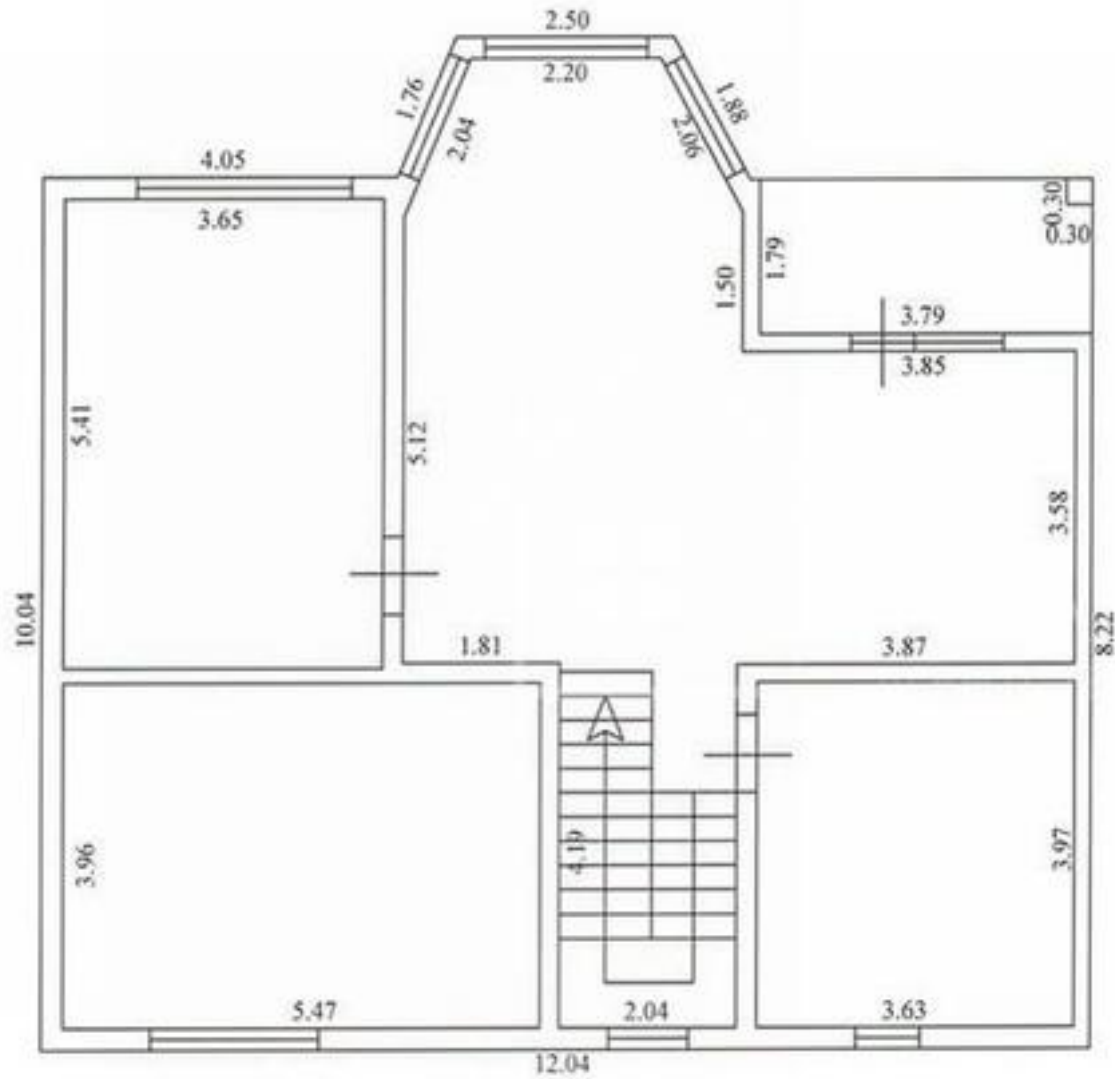

План этажа
План 1-го этажа

- Дверь с окном остекленная
(на балкон, лоджию)

Условные
обозначения:

3.30-линейный размер (м)

- стена с окном и дверью

- лестница

Масштаб 1:100

План 2-го этажа

Масштаб 1:100

- Дверь с окном остекленная
(на балкон, лоджию)

Условные
обозначения:

3.30-линейный размер (м)

- стена с окном и дверью

- лестница