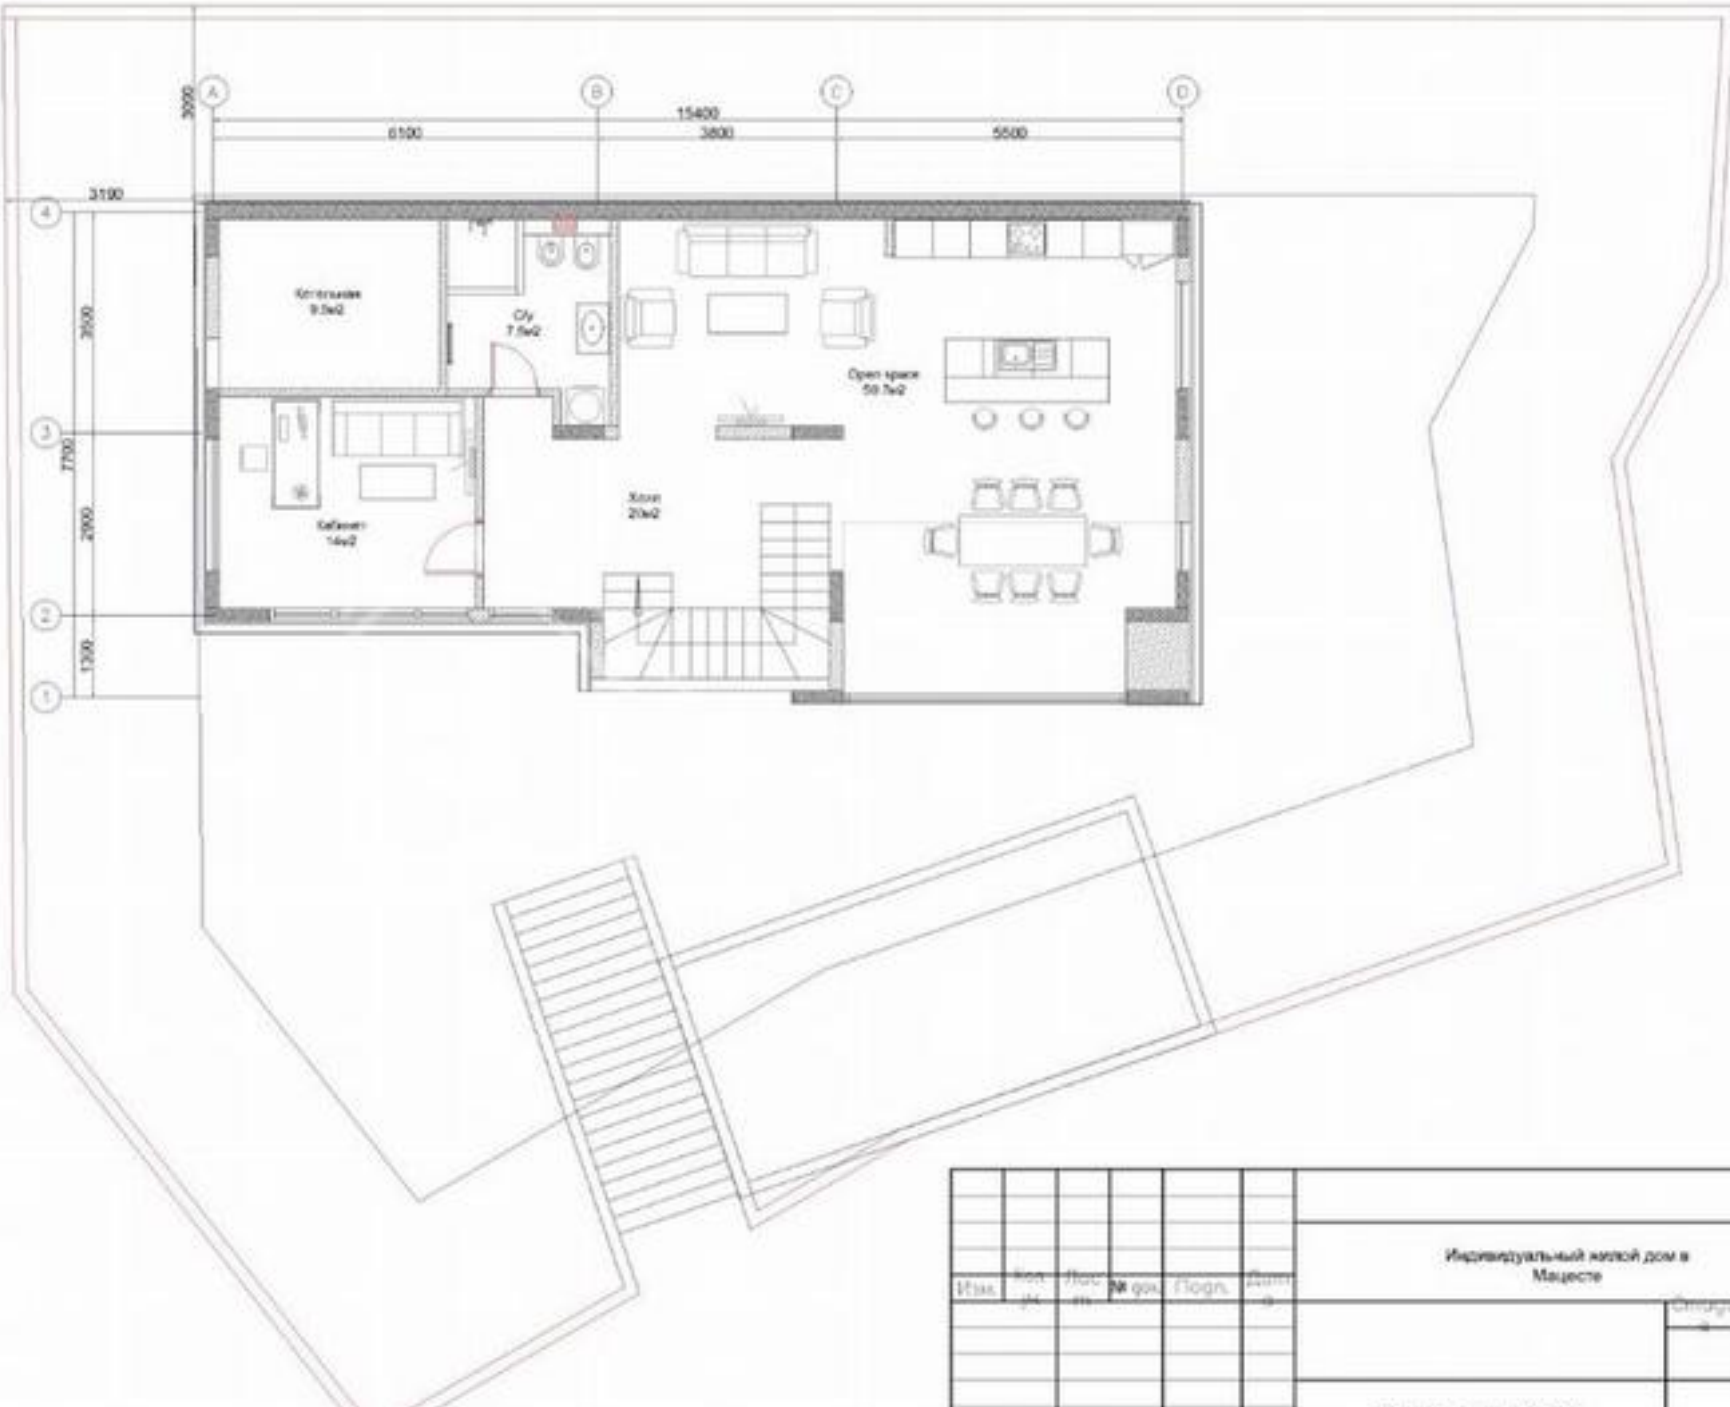

Область

№ проекта: Подпись и дата

Имя	Фамилия	Пол	Дата	Подпись	Индивидуальный жилой дом в Мацесте		
					Страница	Лист	Листов