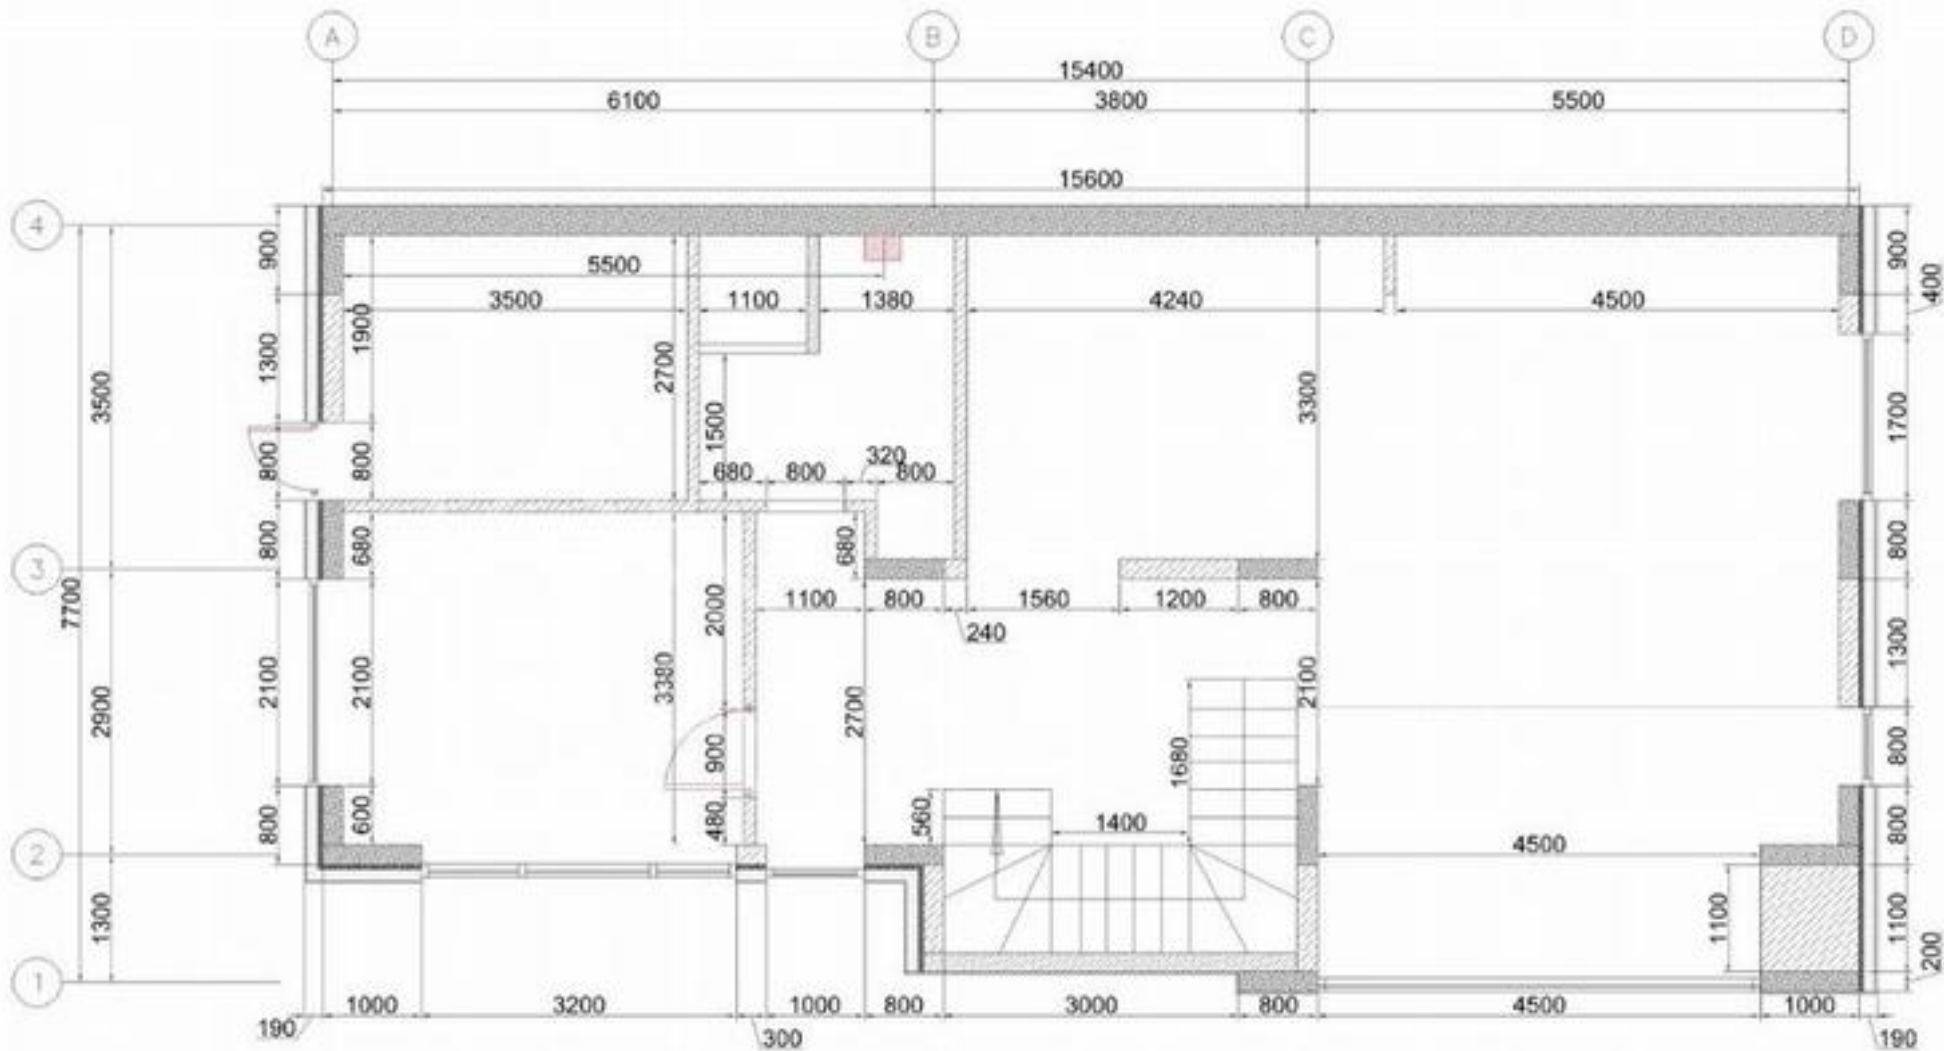

№ проекта: 100-00/00-00-00-00-00-00
Подпись и дата: _____

Имя						Фамилия						Подпись						Дата					
Индивидуальный жилой дом в Магисте												Страна		Лист		Листов