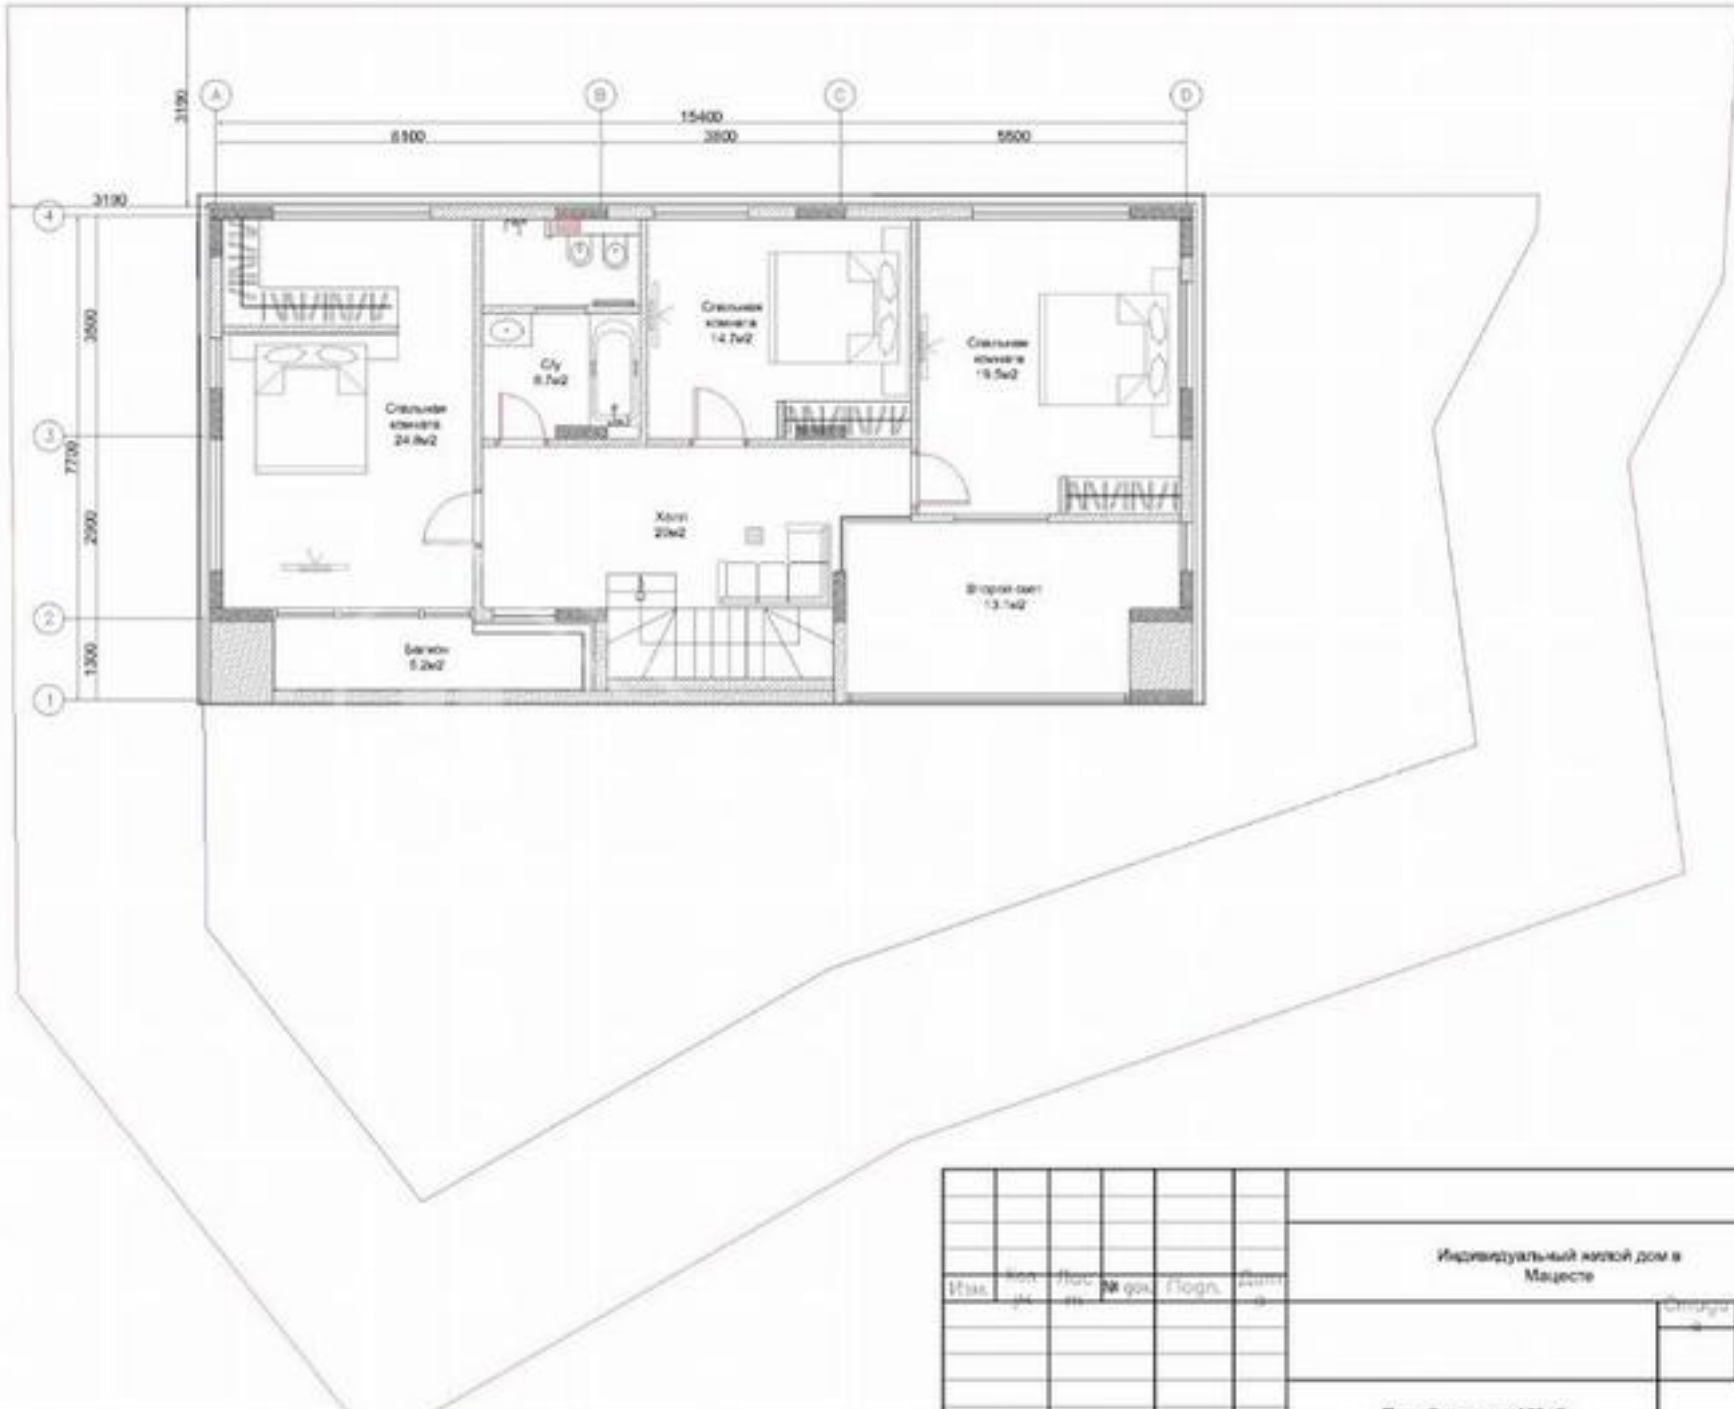

Свободно

№ проекта: Подпись и дата: _____

						Индивидуальный жилой дом в Магистре		
Изм.	№	Дата	№	Фол.	Полн.	Лист	Листов