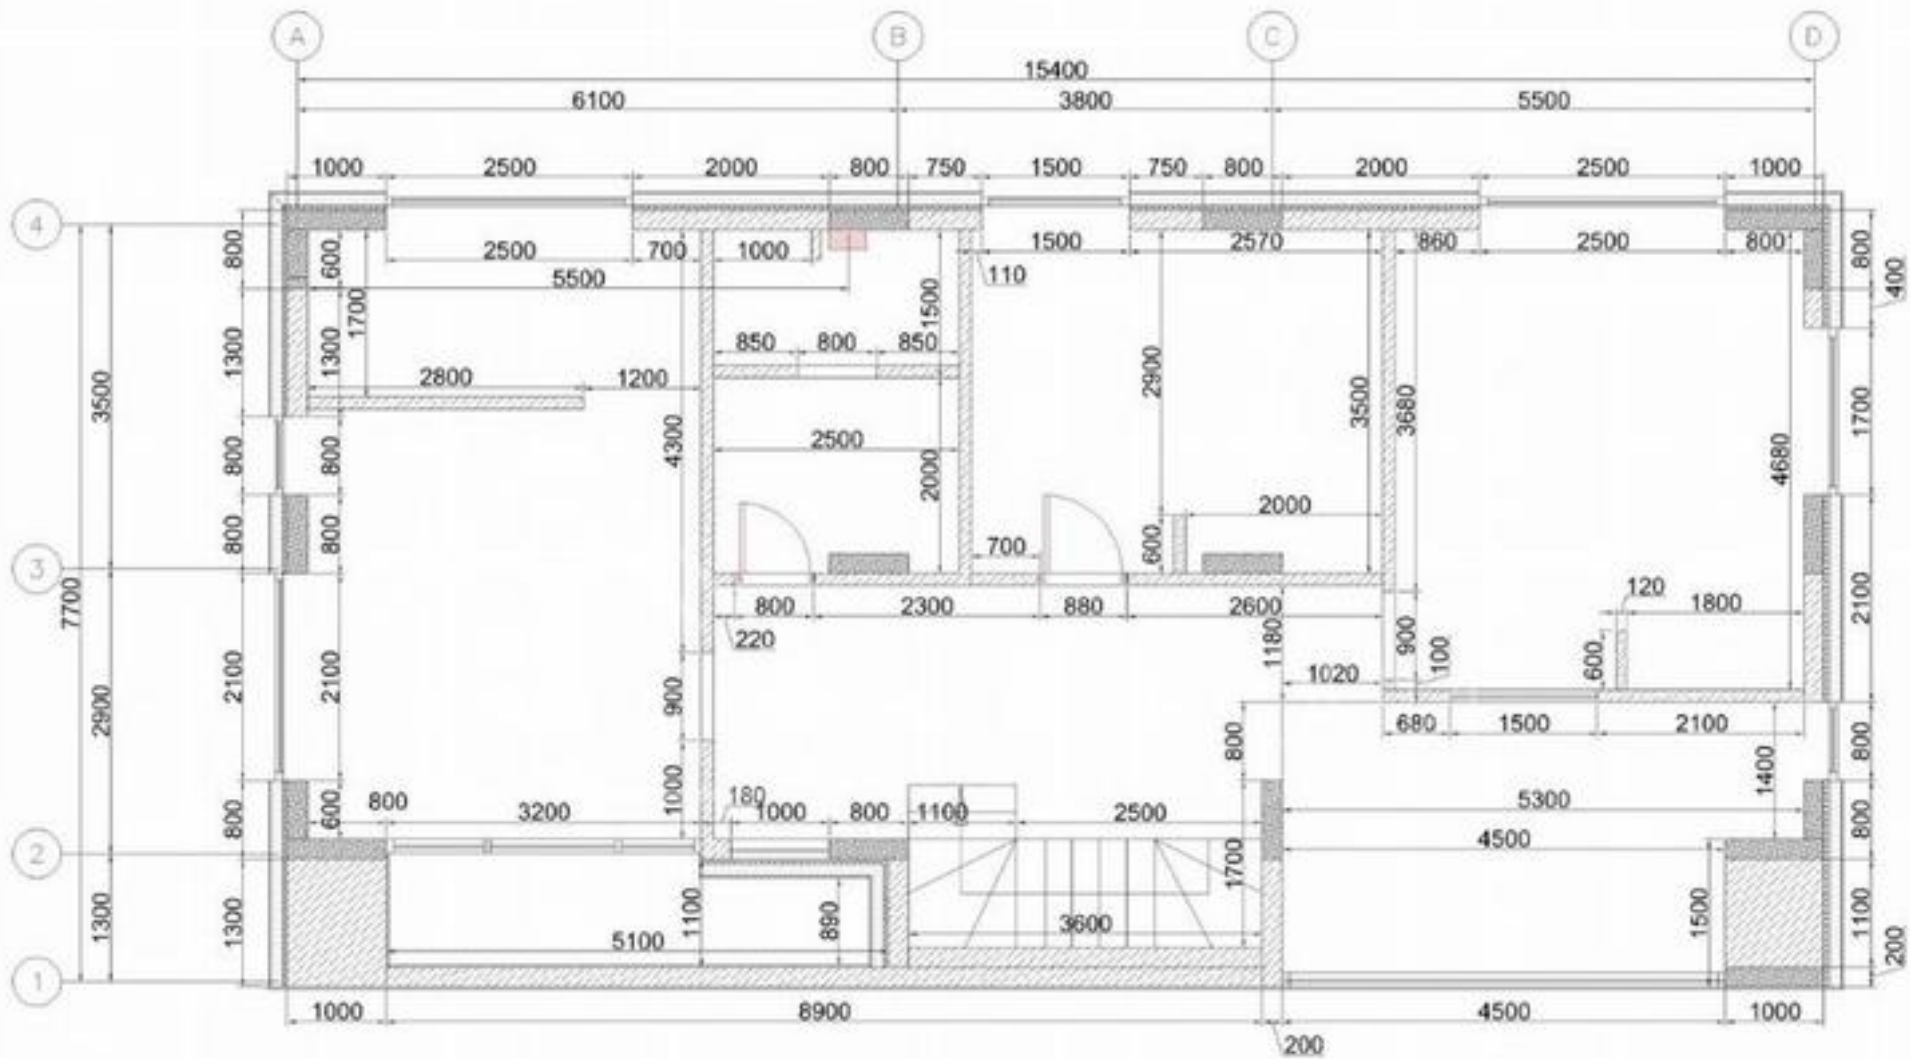

Индивидуальный жилой дом в Магисте		
Имя	Фамилия	Почта	№ кв.	Площадь	Этаж	
					Страна	Лист
						Листов