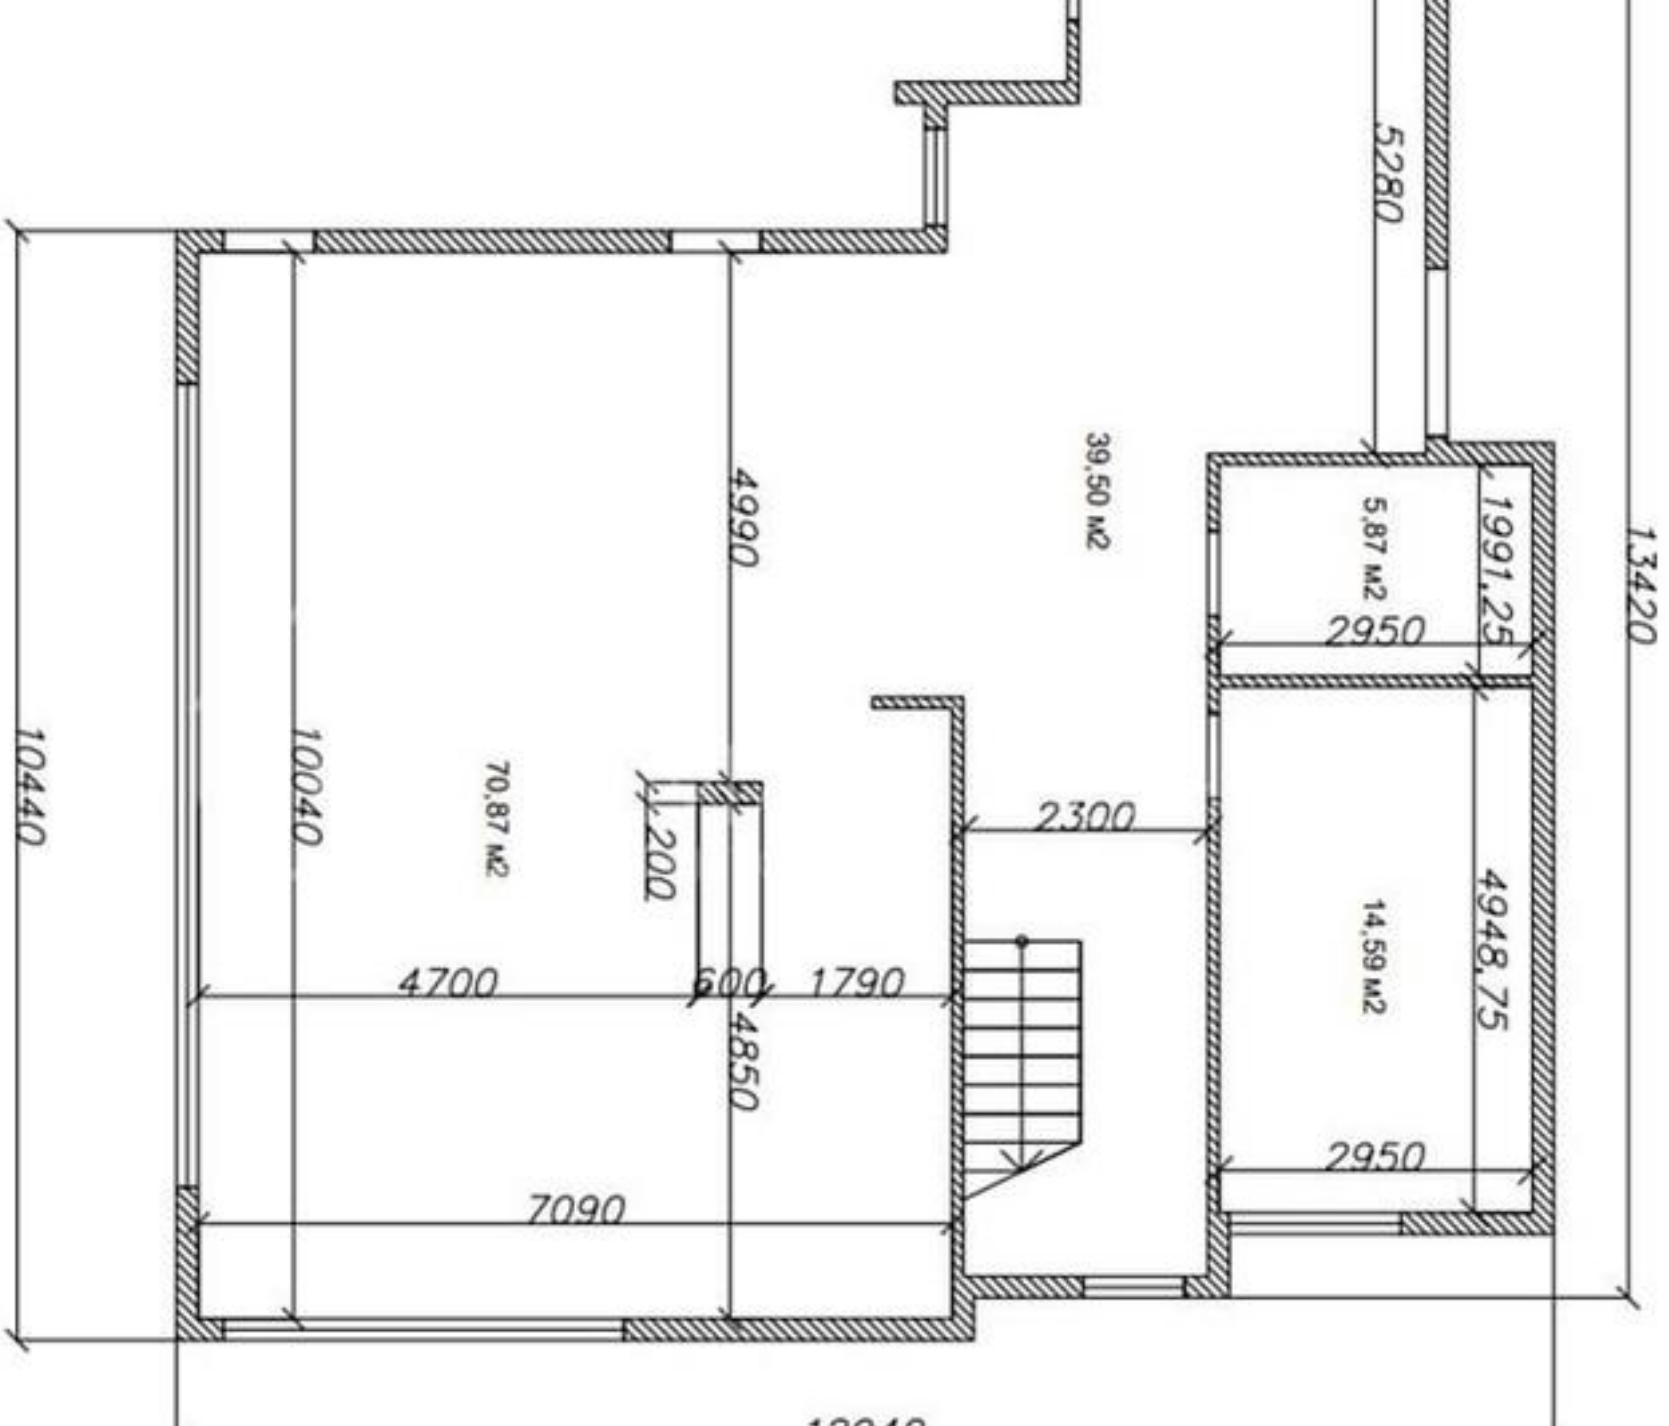

ДОМА В СОЧИ
АГЕНТСТВО НЕДВИЖИМОСТИ

Общая площадь первого этажа 132,66 м²

Общая площадь второго этажа 141,21 м² (127,97 без балкона)

Общая площадь дома 273,87 м² (260,63 без балкона)