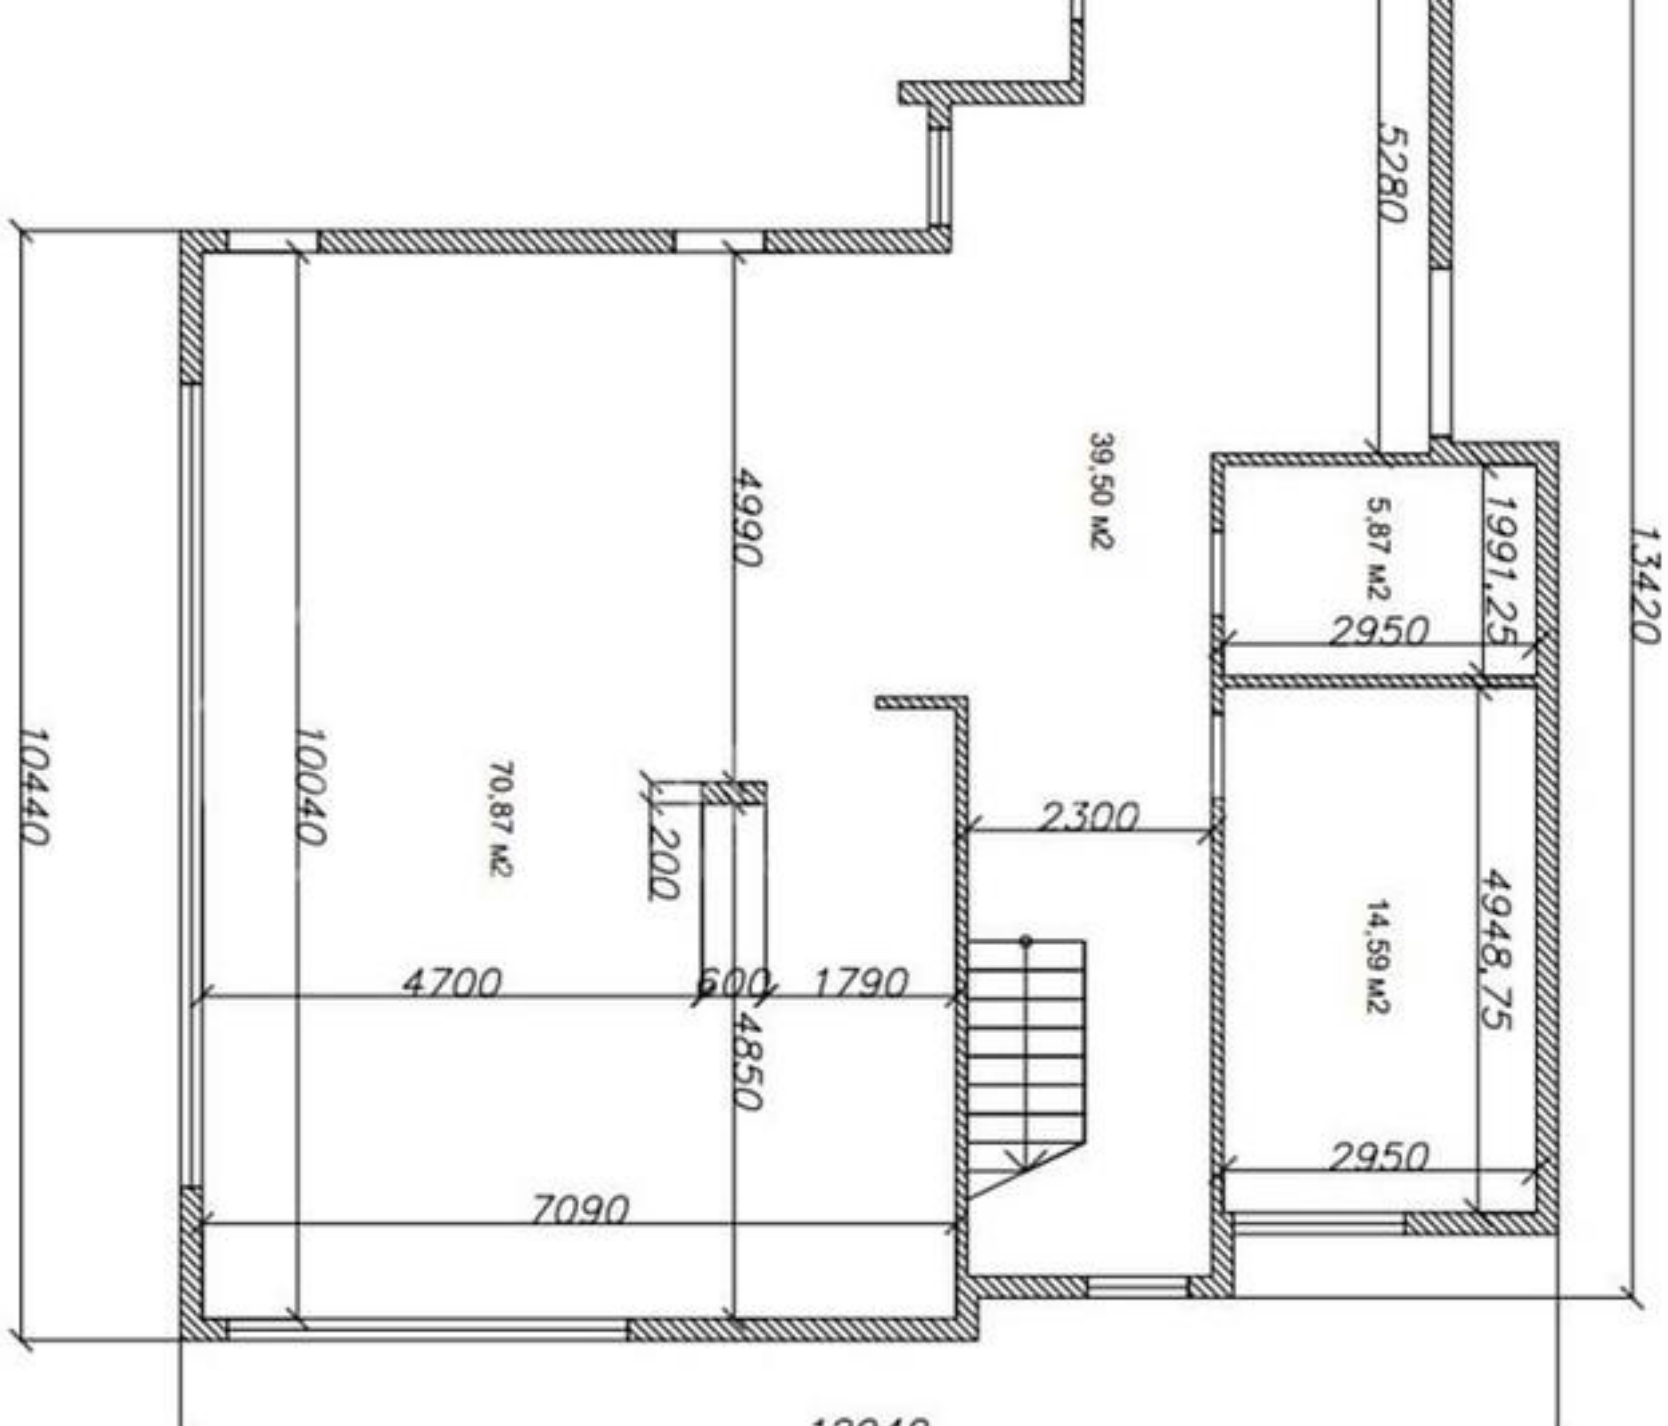

ДОМА В СОЧИ
АГЕНТСТВО НЕДВИЖИМОСТИ

ДОМА В СОЧИ
АГЕНТСТВО НЕДВИЖИМОСТИ

Общая площадь первого этажа 132,66 м²

Общая площадь второго этажа 141,21 м² (127,97 без балкона)

Общая площадь дома 273,87 м² (260,63 без балкона)