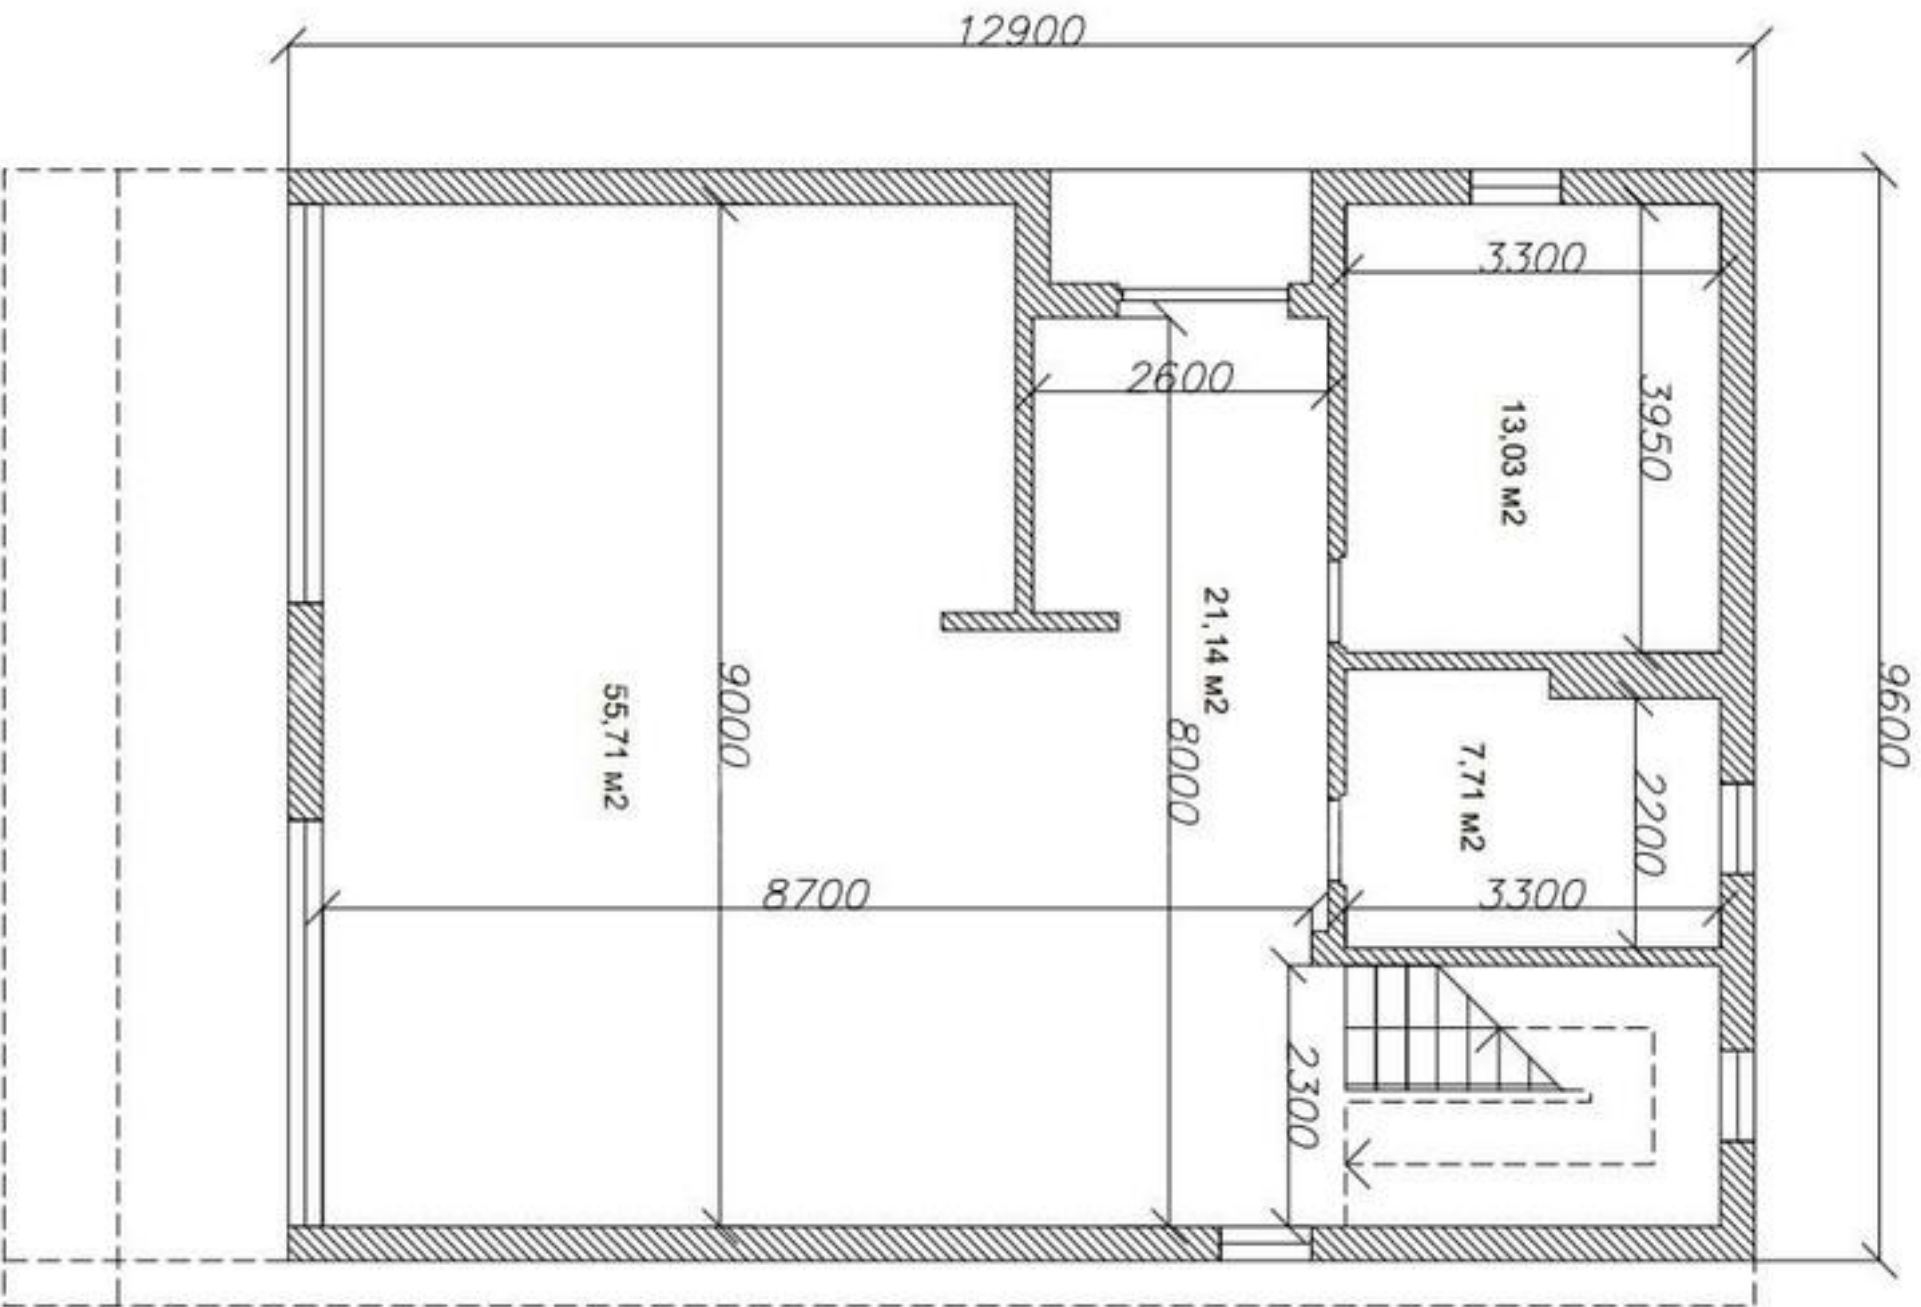

ДОМА В СОЧИ
АГЕНТСТВО НЕДВИЖИМОСТИ

ДОМА В СОЧИ
АГЕНТСТВО НЕДВИЖИМОСТИ

Общая площадь первого этажа 107,80 м²

Общая площадь второго этажа 125,91 м² (108,03 без балкона)

Общая площадь дома 233,71 м² (215,83 без балкона)